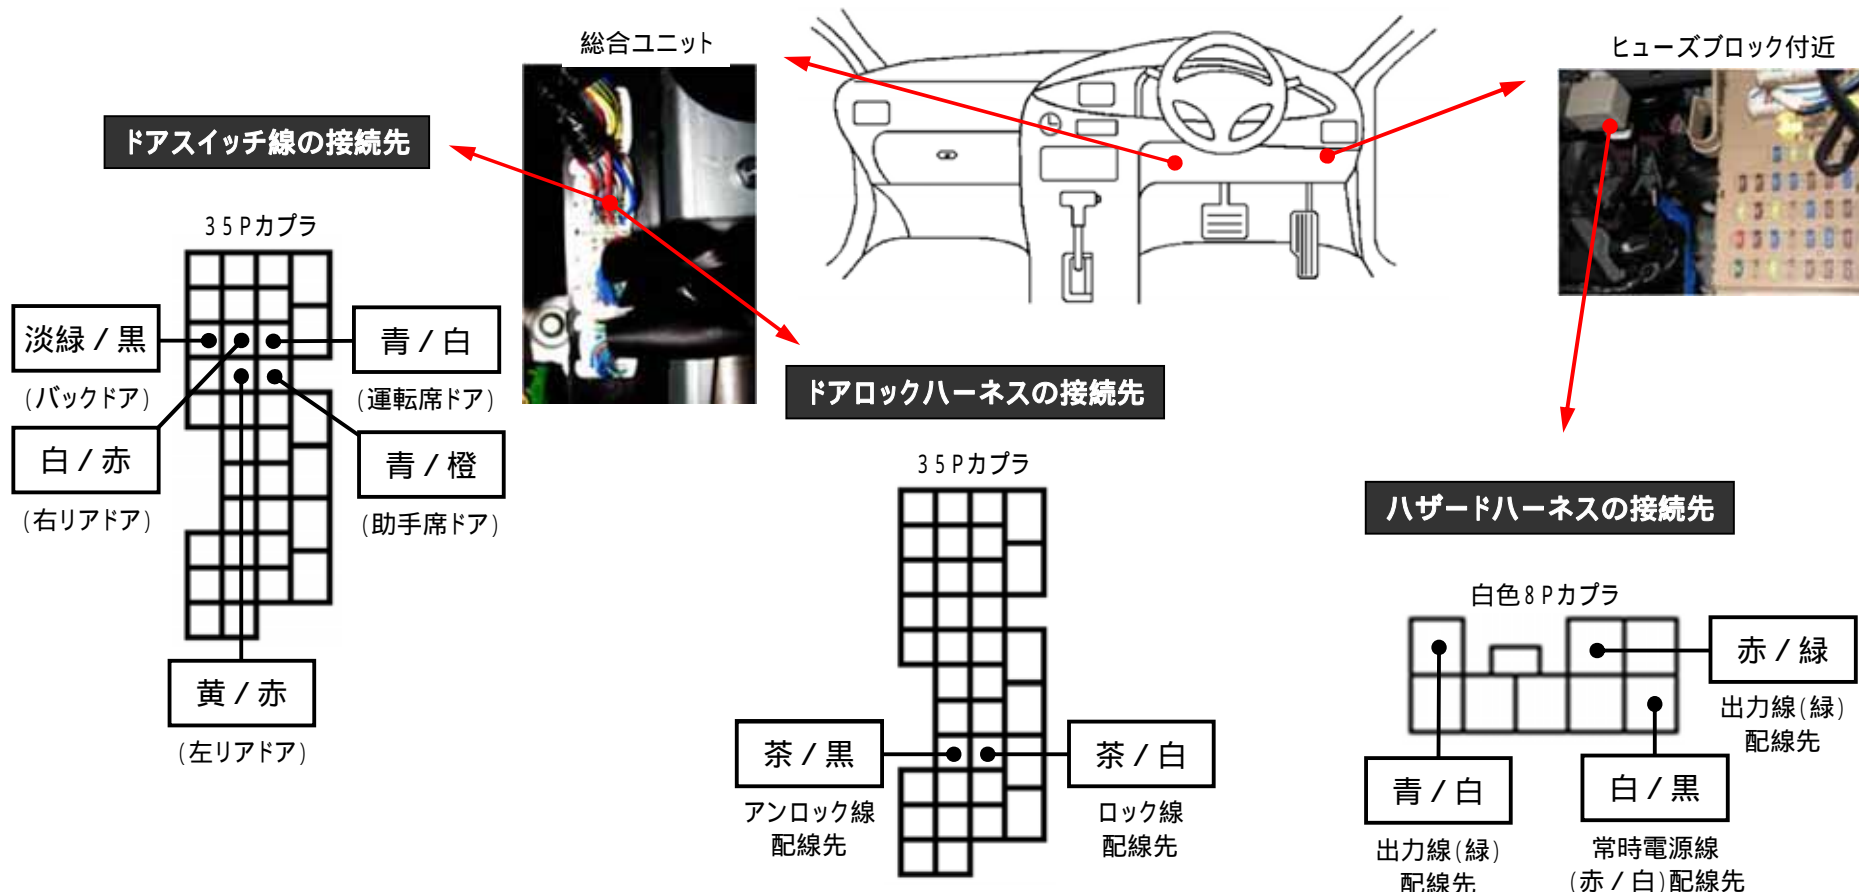

メーカー： スバル

車種名： レガシィアウトバック

管理No： K802203C

年式： H21 / 05 ~ H26 / 10

車体型式： BR

更新日： H26 / 11

この情報は都度変更されますので、お取り付けの前に必ず最新情報をご確認ください。『 <http://www.mskw.co.jp/engsta/> 』

注：カブラの配線は、ハーネス側から見た図です。

盗難発生警報装置(アラーム)装備車は、警報装置の設定を解除し、ご使用ください。解除出来ない場合は、純正キーレス等でドアロック(警報装置の動作)は行なわず、当社のリモコンのみをご使用ください。

また、車から離れると自動的に警報装置が作動してしまう車には、お取り付け出来ません。

グレード、オプション装着状況等により、車体側配線色やカブラの位置等が異なる場合があります。

その場合は、本体添付の取付説明書に従って、接続先を探してお取り付けください。