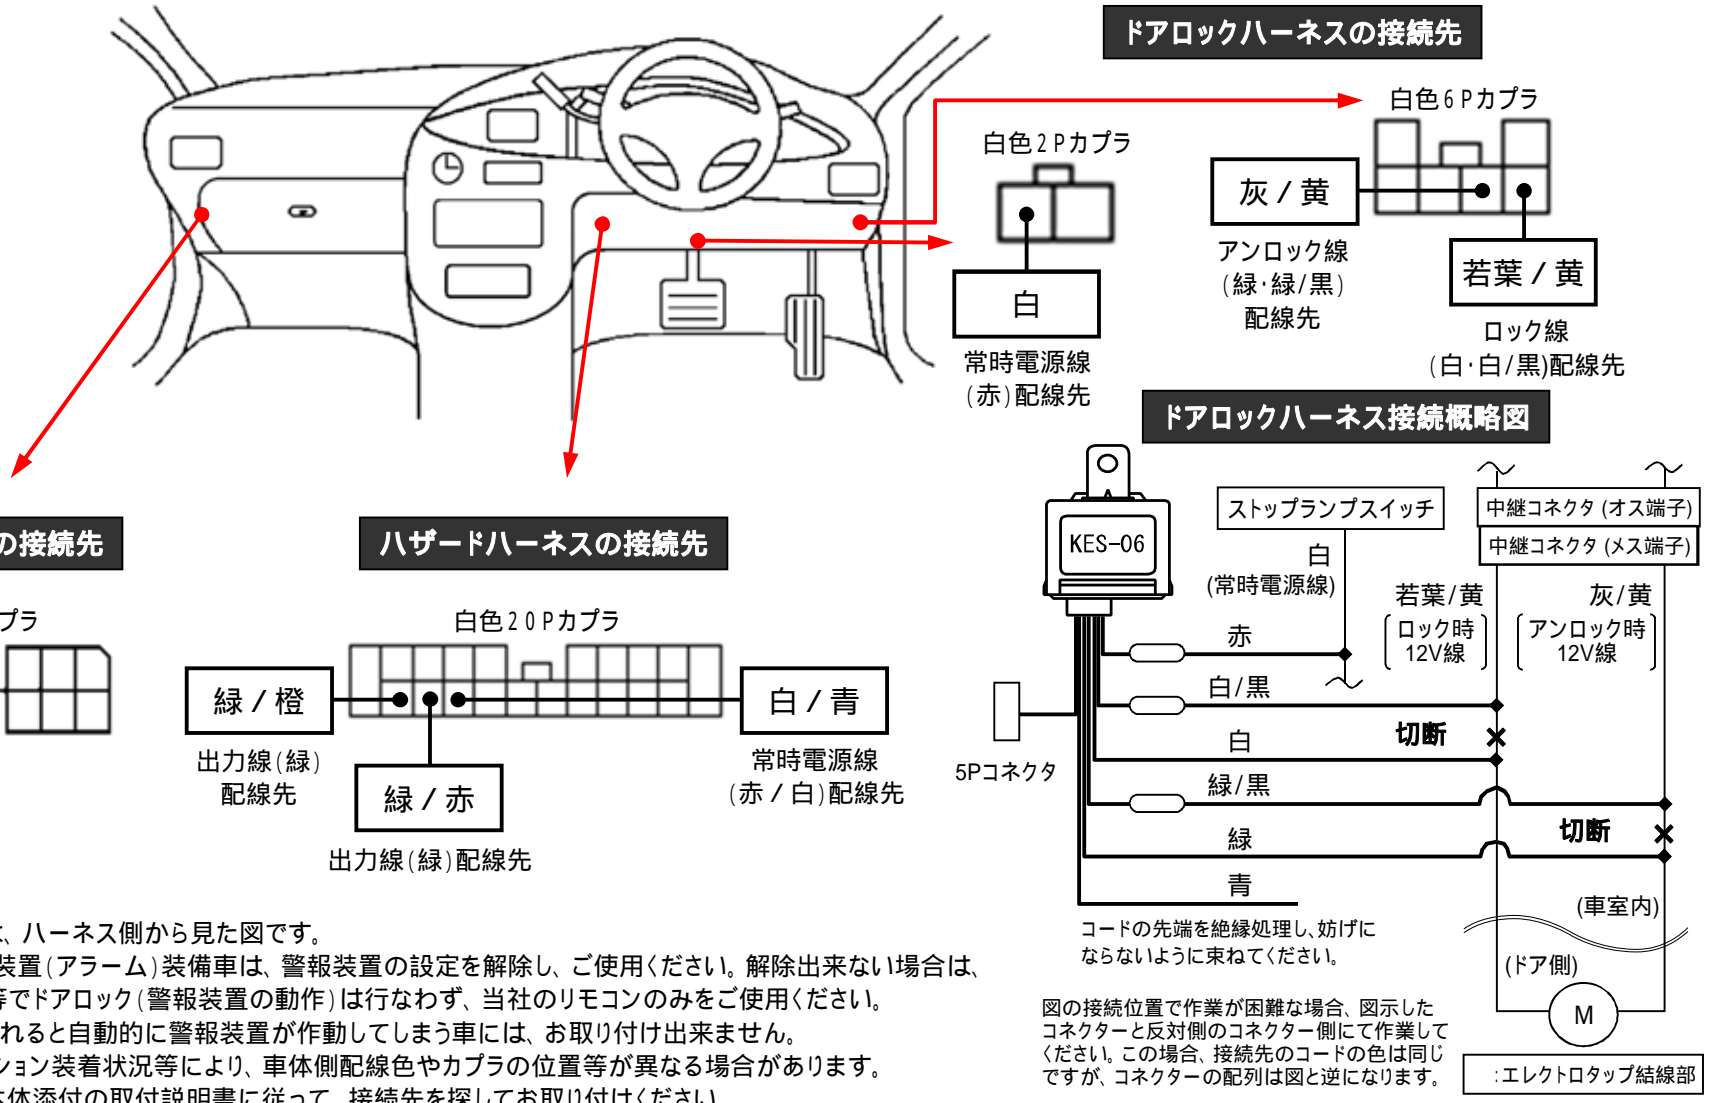

メーカー: スバル

車種名: サンバートラック
(純正キーレス装着車)

管理No: K802403C1

年式: H20/07 ~ H24/04

車体型式: TT

更新日: H24/04

この情報は都度変更されますので、お取り付けの前に必ず最新情報をご確認ください。『 <http://www.mskw.co.jp/engsta/> 』

注: カブラの配線は、ハーネス側から見た図です。

盗難発生警報装置 (アラーム) 装備車は、警報装置の設定を解除し、ご使用ください。解除出来ない場合は、純正キーレス等でドアロック (警報装置の動作) は行わず、当社のリモコンのみをご使用ください。

また、車から離れると自動的に警報装置が作動してしまう車には、お取り付け出来ません。

グレード、オプション装着状況等により、車体側配線色やカブラの位置等が異なる場合があります。

その場合は、本体添付の取付説明書に従って、接続先を探してお取り付けください。