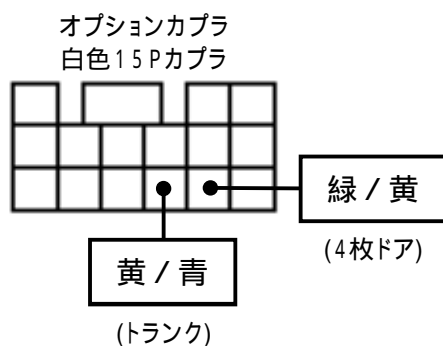

メーカー: スバル

車種名: インプレッサ アネシス
(キーレスアクセスなし車)

管理No: K802500C1

年式: H20 / 10 ~ H23 / 12

車体型式: GE

更新日: H23 / 12

この情報は都度変更されますので、お取り付けの前に必ず最新情報をご確認ください。『 <http://www.mskw.co.jp/engsta/> 』

ドアスイッチ線の接続先

ハザードハースの接続先

ドアロックハースの接続先

注: カブラの配線は、ハーネス側から見た図です。

盗難発生警報装置(アラーム)装備車は、警報装置の設定を解除し、ご使用ください。解除出来ない場合は、純正キーレス等でドアロック(警報装置の動作)は行なわず、当社のリモコンのみをご使用ください。

また、車から離れると自動的に警報装置が作動してしまう車には、お取り付け出来ません。

グレード、オプション装着状況等により、車体側配線色やカブラの位置等が異なる場合があります。