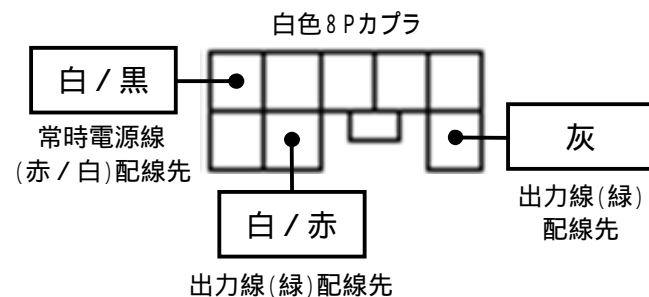

メーカー: スバル

車種名: インプレッサ アネシス
(キーレスアクセスなし車)

管理No: K802500C1

年式: H20 / 10 ~ H23 / 12

車体型式: GE

更新日: H23 / 12

この情報は都度変更されますので、お取り付けの前に必ず最新情報をご確認ください。『 <http://www.mskw.co.jp/engsta/> 』

ドアスイッチ線の接続先

ハザードハースの接続先

ドアロックハースの接続先

注: カブラの配線は、ハーネス側から見た図です。

盗難発生警報装置(アラーム)装備車は、警報装置の設定を解除し、ご使用ください。解除出来ない場合は、純正キーレス等でドアロック(警報装置の動作)は行なわず、当社のリモコンのみをご使用ください。

また、車から離れると自動的に警報装置が作動してしまう車には、お取り付け出来ません。

グレード、オプション装着状況等により、車体側配線色やカブラの位置等が異なる場合があります。

その場合は、本体添付の取付説明書に従って、接続先を探してお取り付けください。