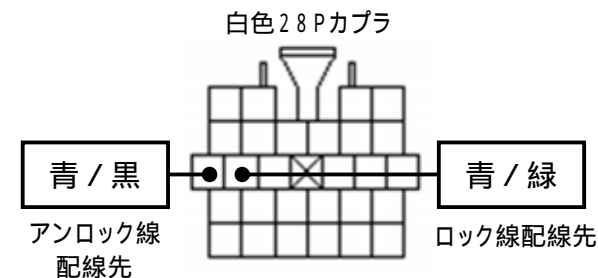

メーカー: スバル

車種名: インプレッサ アネシス
(キーレスアクセスなし車)

管理No: K802500C1

年式: H20 / 10 ~ H23 / 12

車体型式: GE

更新日: H23 / 12

この情報は都度変更されますので、お取り付けの前に必ず最新情報をご確認ください。『 <http://www.mskw.co.jp/engsta/> 』

ドアスイッチ線の接続先

ハザードハースの接続先

ドアロックハースの接続先

注: カブラの配線は、ハーネス側から見た図です。

盗難発生警報装置(アラーム)装備車は、警報装置の設定を解除し、ご使用ください。解除出来ない場合は、純正キーレス等でドアロック(警報装置の動作)は行なわず、当社のリモコンのみをご使用ください。

また、車から離れると自動的に警報装置が作動してしまう車には、お取り付け出来ません。

グレード、オプション装着状況等により、車体側配線色やカブラの位置等が異なる場合があります。