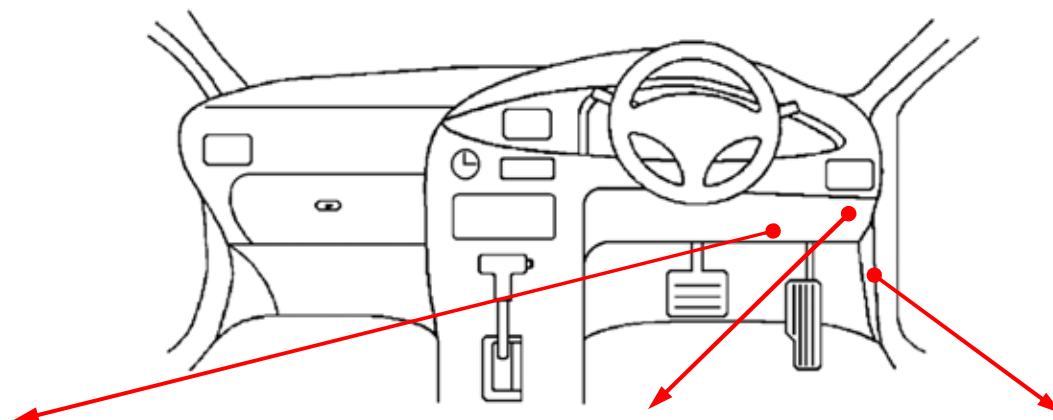

メーカー: スバル

車種名: インプレッサ アネシス
(キーレスアクセスなし車)

管理No: K802500C1

年式: H20 / 10 ~ H23 / 12

車体型式: GE

更新日: H23 / 12

この情報は都度変更されますので、お取り付けの前に必ず最新情報をご確認ください。『 <http://www.mskw.co.jp/engsta/> 』