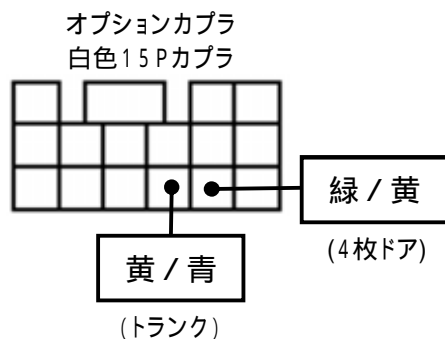

メーカー: スバル

車種名: インプレッサ アネシス
(キーレスアクセス装備車)

管理No: K802500C2

年式: H20 / 10 ~ H23 / 12

車体型式: GE

更新日: H23 / 12

この情報は都度変更されますので、お取り付けの前に必ず最新情報をご確認ください。『 <http://www.mskw.co.jp/engsta/> 』

ドアスイッチ線の接続先

ハザードハーネスの接続先

ドアロックハーネスの接続先

ドアロック取付不可

注: カブラの配線は、ハーネス側から見た図です。
盗難発生警報装置(アラーム)装備車は、警報装置の設定を解除し、ご使用ください。
解除出来ない場合は、お取り付け出来ません。
グレード、オプション装着状況等により、車体側配線色やカブラの位置等が異なる場合があります。
その場合は、本体添付の取付説明書に従って、接続先を探してお取り付けください。