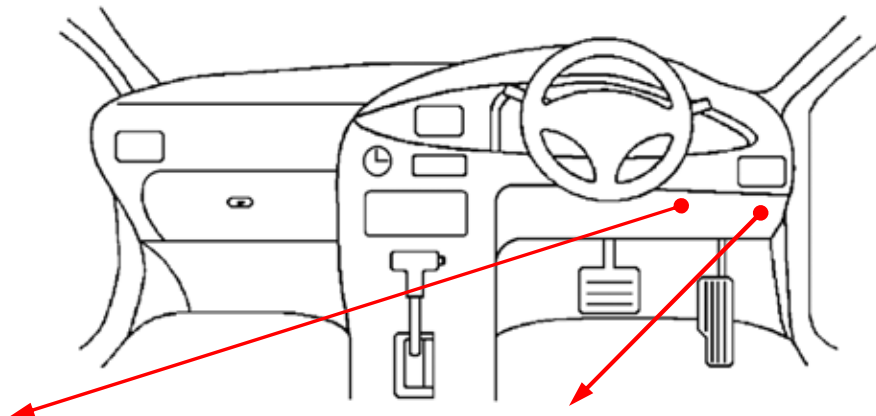

メーカー: スバル

車種名: インプレッサ アネシス
(キーレスアクセス装備車)

管理No: K802500C2

年式: H20 / 10 ~ H23 / 12

車体型式: GE

更新日: H23 / 12

この情報は都度変更されますので、お取り付けの前に必ず最新情報をご確認ください。『 <http://www.mskw.co.jp/engsta/> 』

ドアスイッチ線の接続先

ハザードハーネスの接続先

ドアロックハーネスの接続先

ドアロック取付不可

注: カブラの配線は、ハーネス側から見た図です。
盗難発生警報装置(アラーム)装備車は、警報装置の設定を解除し、ご使用ください。
解除出来ない場合は、お取り付け出来ません。
グレード、オプション装着状況等により、車体側配線色やカブラの位置等が異なる場合があります。
その場合は、本体添付の取付説明書に従って、接続先を探してお取り付けください。