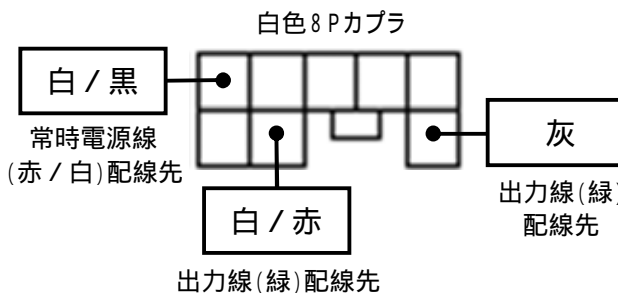

メーカー: スバル

車種名: インプレッサ アネシス
(キーレスアクセス装備車)

管理No: K802500C2

年式: H20 / 10 ~ H23 / 12

車体型式: GE

更新日: H23 / 12

この情報は都度変更されますので、お取り付けの前に必ず最新情報をご確認ください。『 <http://www.mskw.co.jp/engsta/> 』

ドアスイッチ線の接続先

ハザードハーネスの接続先

ドアロックハーネスの接続先

ドアロック取付不可

注: カブラの配線は、ハーネス側から見た図です。
盗難発生警報装置(アラーム)装備車は、警報装置の設定を解除し、ご使用ください。
解除出来ない場合は、お取り付け出来ません。
グレード、オプション装着状況等により、車体側配線色やカブラの位置等が異なる場合があります。
その場合は、本体添付の取付説明書に従って、接続先を探してお取り付けください。