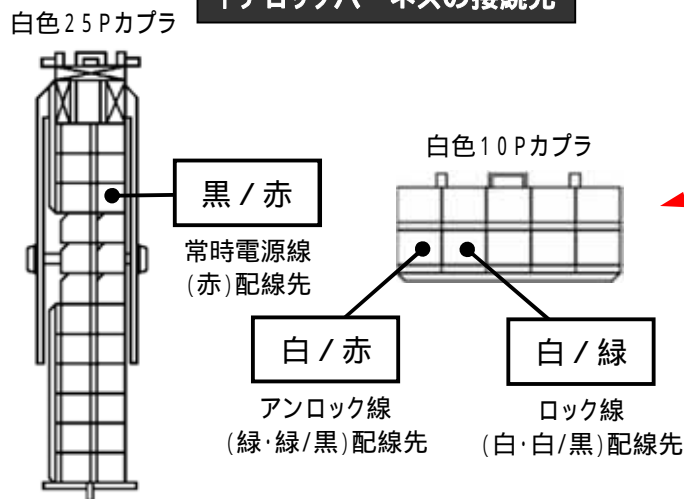

ドアロックハーネスの接続先