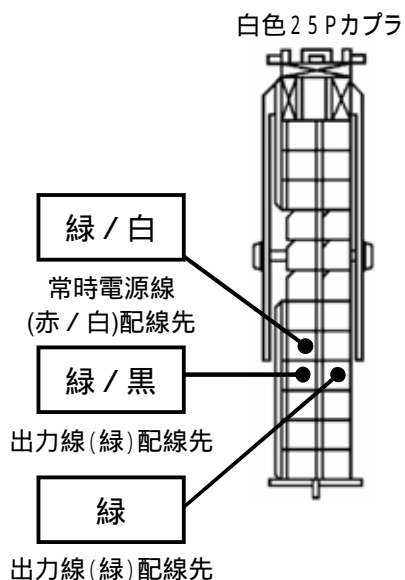

メーカー: スバル

車種名: DEX

管理No: K802601C

年式: H22 / 07 ~ H25 / 10

車体型式: M401 / 411

更新日: H26 / 06

この情報は都度変更されますので、お取り付けの前に必ず最新情報をご確認ください。『 <http://www.mskw.co.jp/engsta/> 』

インストルメントパネルJ/B

### ハザードハーネスの接続先

### ドアロックハーネスの接続先

### ドアロックハーネス接続概略図