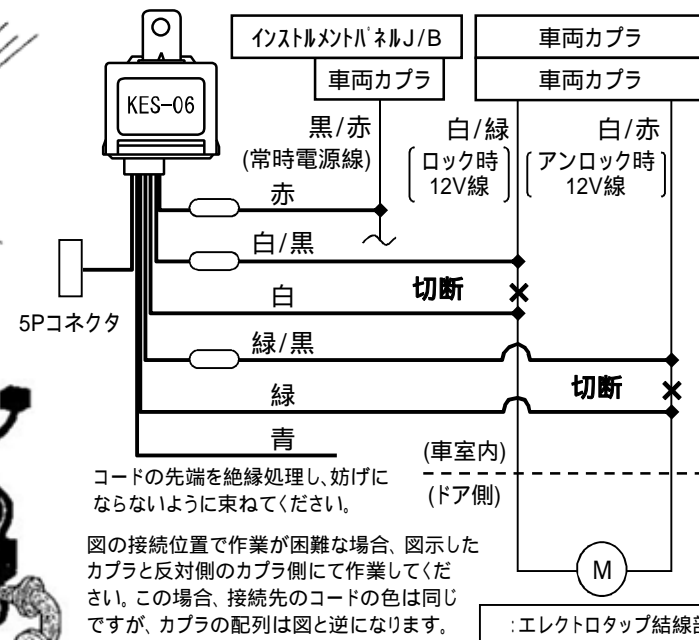

メーカー: スバル

車種名: DEX

管理No: K802601C

年式: H22 / 07 ~ H25 / 10

車体型式: M401 / 411

更新日: H26 / 06

この情報は都度変更されますので、お取り付けの前に必ず最新情報をご確認ください。『 <http://www.mskw.co.jp/engsta/> 』

インストルメントパネルJ/B

### ハザードハーネスの接続先

### ドアロックハーネスの接続先

### ドアロックハーネス接続概略図