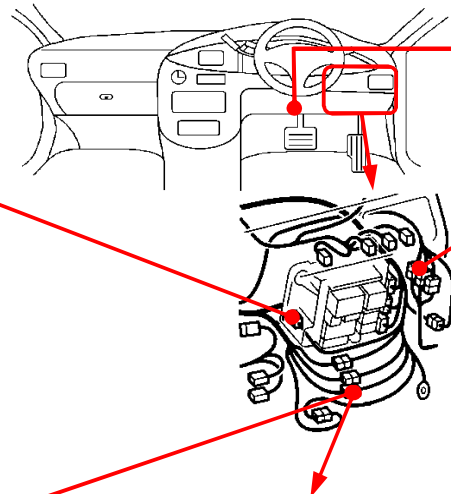

### ハザードハースの接続先

### ドアロックハースの接続先

### ドアスイッチ線の接続先

### ドアロックハース接続概略図

注：カブラの配線は、ハーネス側から見た図です。  
 盗難発生警報装置(アラーム)装備車は、警報装置の設定を解除し、ご使用ください。解除出来ない場合は、純正キーレス等でドアロック(警報装置の動作)は行なわず、当社のリモコンのみをご使用ください。  
 また、車から離れると自動的に警報装置が作動してしまう車には、お取り付け出来ません。  
 グレード、オプション装着状況等により、車体側配線色やカブラの位置等が異なる場合があります。  
 その場合は、本体添付の取付説明書に従って、接続先を探してお取り付けください。