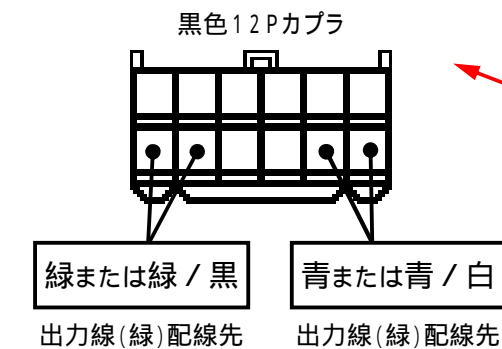

メーカー： スバル

車種名： デアスワゴン

管理No： K802700C

年式： H21 / 09 ~ H27 / 04

車体型式： S32# / 33#系

更新日： H27 / 04

この情報は都度変更されますので、お取り付けの前に必ず最新情報をご確認ください。『 <http://www.mskw.co.jp/engsta/> 』

### ハザードハースの接続先