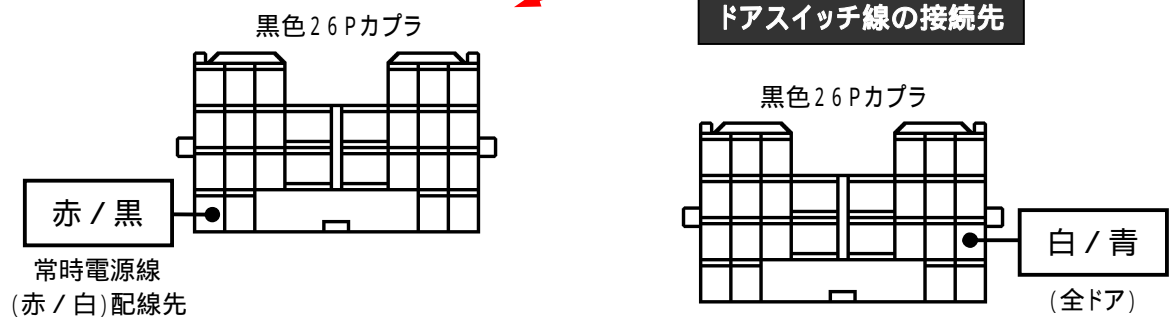

ドアスイッチ線の接続先