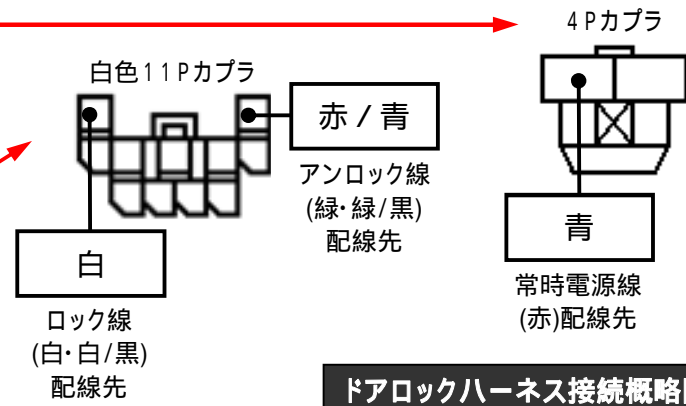

ドアロックハースの接続先