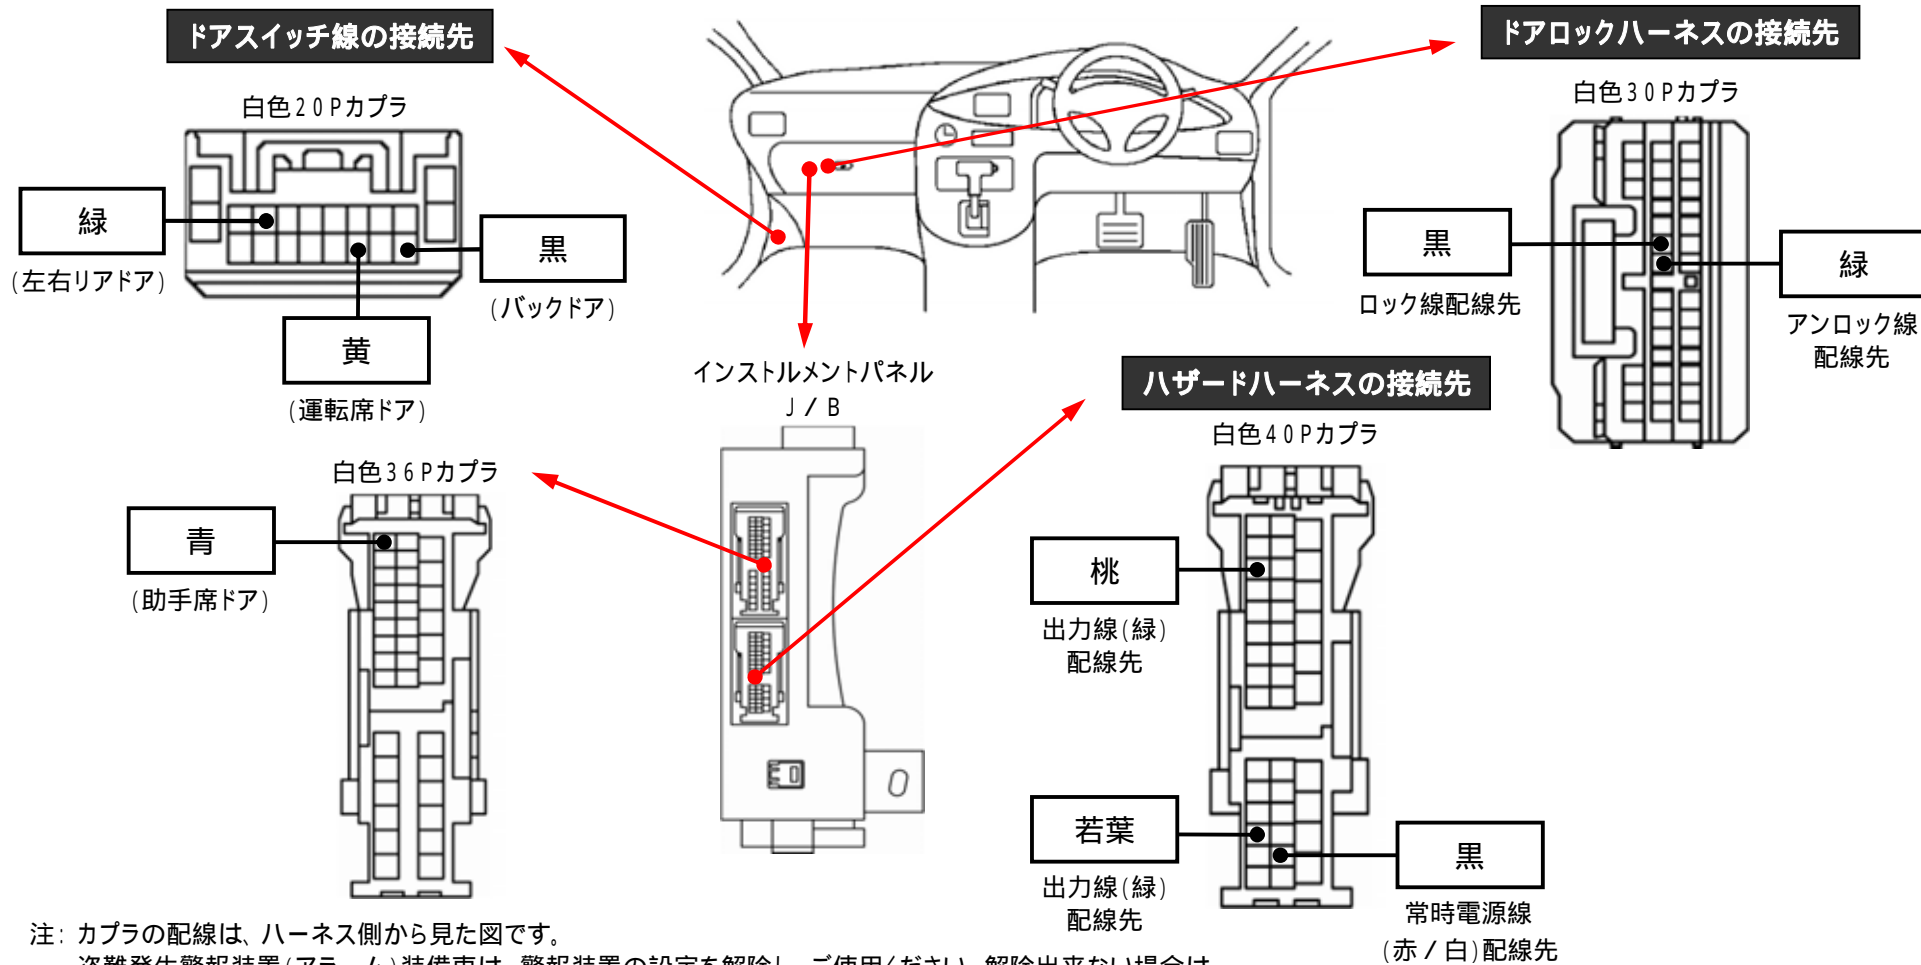

メーカー： スバル

車種名：トレジア

管理No：K802900C

年式：H22 / 11 ~ H26 / 05

車体型式：P12#系

更新日：H26 / 05

この情報は都度変更されますので、お取り付けの前に必ず最新情報をご確認ください。『 <http://www.mskw.co.jp/engsta/> 』

注：カブラの配線は、ハーネス側から見た図です。

盗難発生警報装置(アラーム)装備車は、警報装置の設定を解除し、ご使用ください。解除出来ない場合は、

純正キーレス等でドアロック(警報装置の動作)は行なわず、当社のリモコンのみをご使用ください。

また、車から離れると自動的に警報装置が作動してしまう車には、お取り付け出来ません。

グレード、オプション装着状況等により、車体側配線色やカブラの位置等が異なる場合があります。

その場合は、本体添付の取付説明書に従って、接続先を探してお取り付けください。