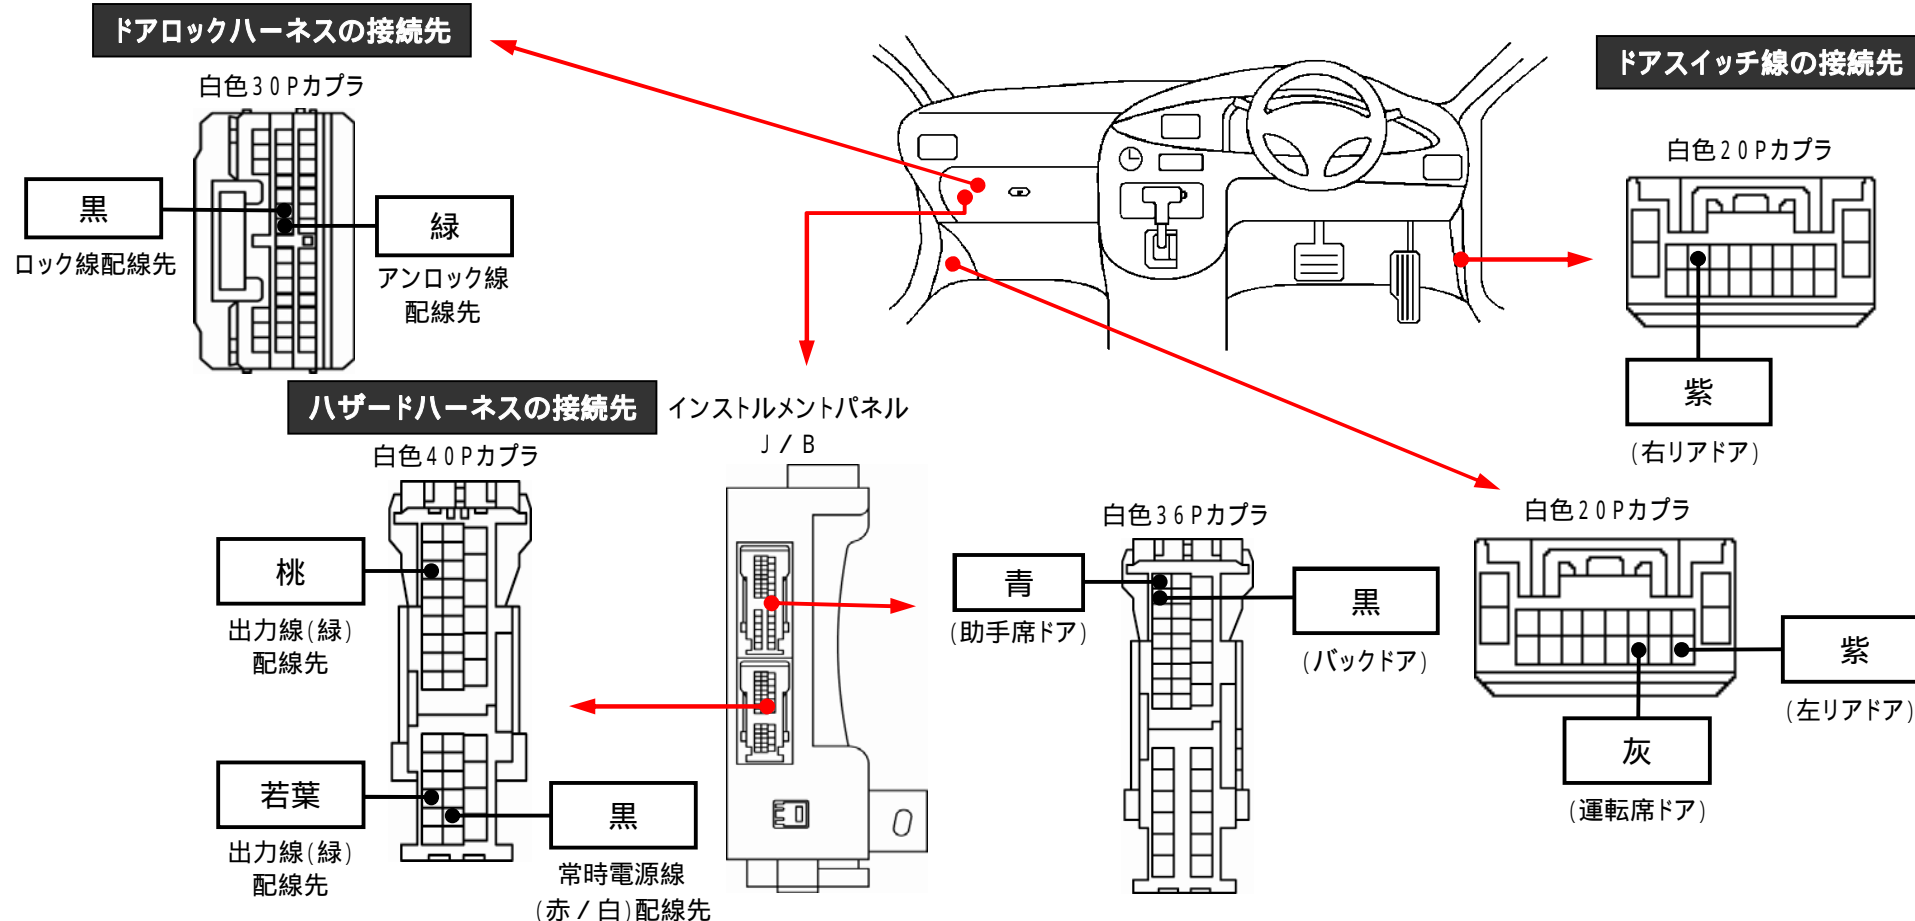

メーカー: スバル

車種名: トレジア

管理No: K802901C

年式: H26 / 05 ~ H28 / 04

車体型式: P12#系

更新日: H28 / 04

この情報は都度変更されますので、お取り付けの前に必ず最新情報をご確認ください。『 <http://www.mskw.co.jp/engsta/> 』

注: カブラの配線は、ハーネス側から見た図です。

盗難発生警報装置(アラーム)装備車は、警報装置の設定を解除し、ご使用ください。解除出来ない場合は、純正キーレス等でドアロック(警報装置の動作)は行わず、当社のリモコンのみをご使用ください。

また、車から離れると自動的に警報装置が作動してしまう車には、お取り付け出来ません。

グレード、オプション装着状況等により、車体側配線色やカブラの位置等が異なる場合があります。

その場合は、本体添付の取付説明書に従って、接続先を探してお取り付けください。