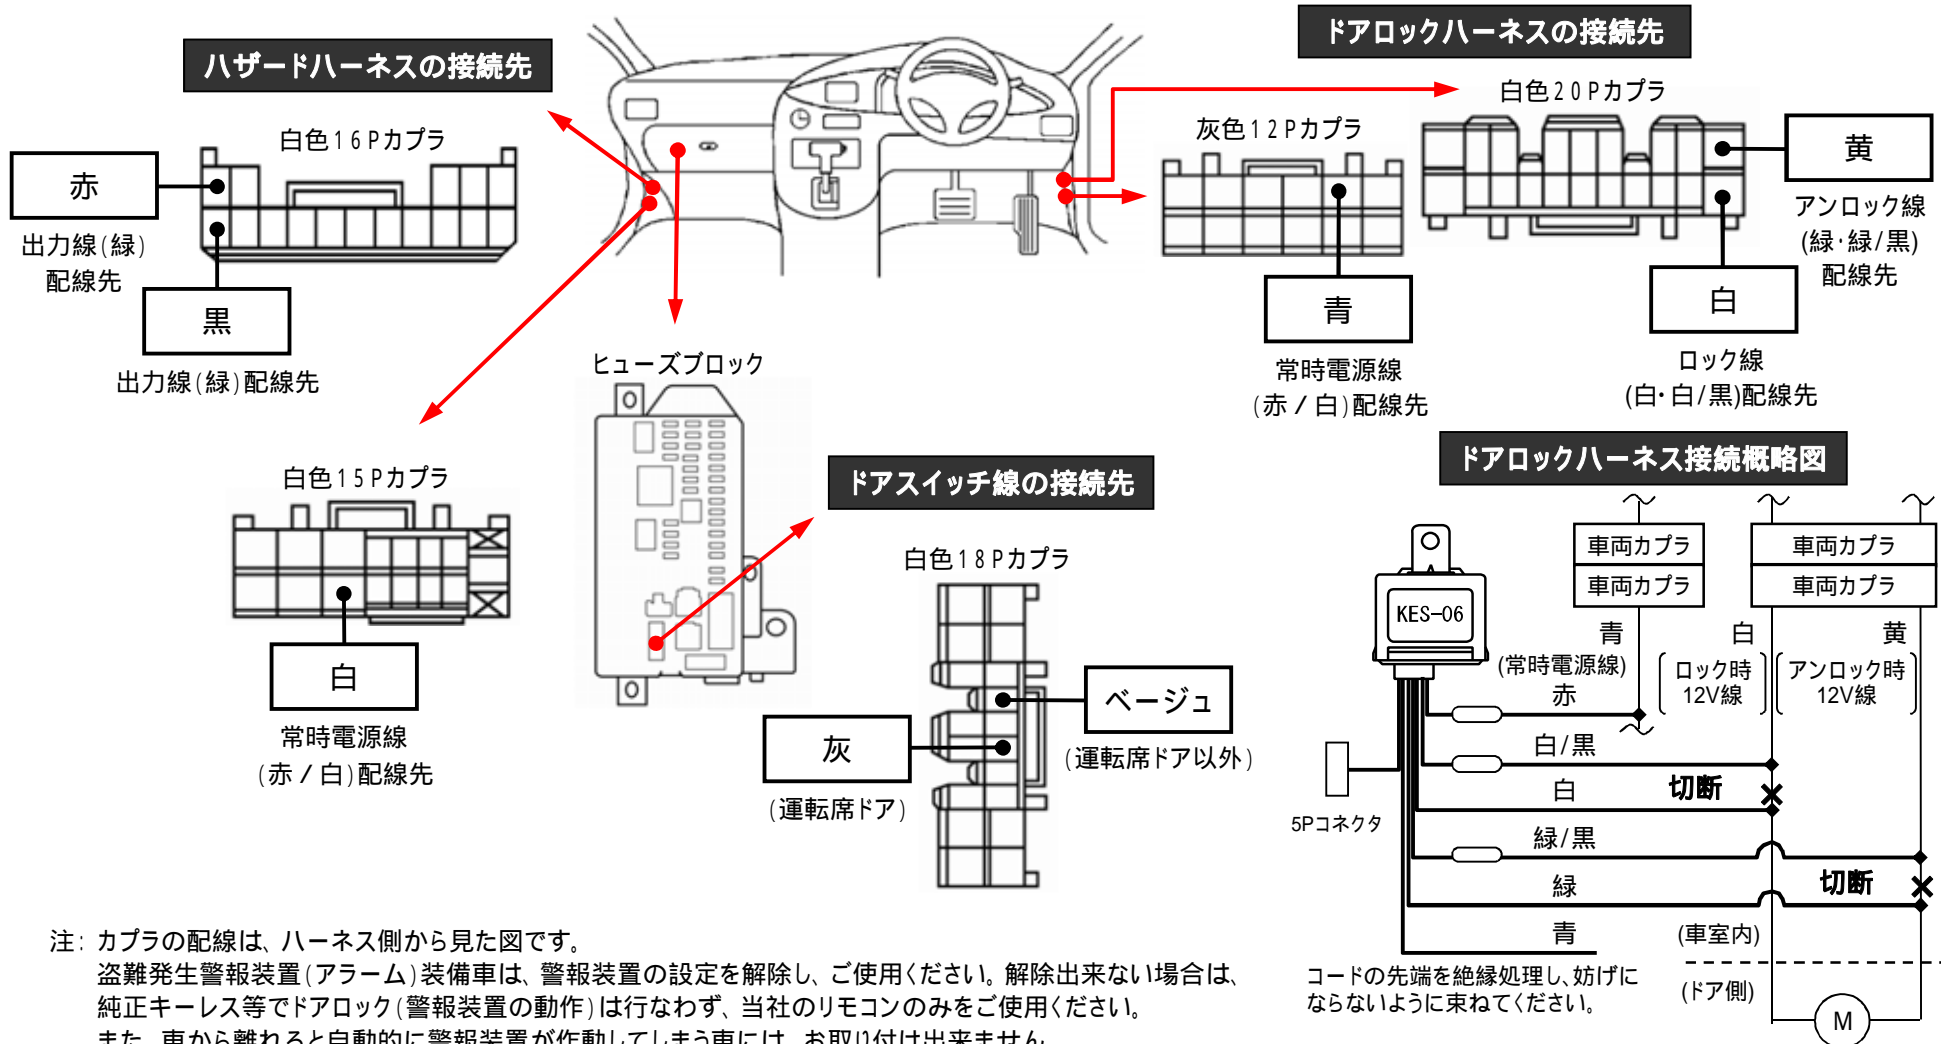

メーカー: スバル

車種名: プレオ +

管理No: K803100C

年式: H24 / 12 ~ H25 / 08

車体型式: LA30# / 31#系

更新日: H26 / 06

この情報は都度変更されますので、お取り付けの前に必ず最新情報をご確認ください。『 <http://www.mskw.co.jp/engsta/> 』

注: カブラの配線は、ハーネス側から見た図です。

盗難発生警報装置(アラーム)装備車は、警報装置の設定を解除し、ご使用ください。解除出来ない場合は、純正キーレス等でドアロック(警報装置の動作)は行なわず、当社のリモコンのみをご使用ください。

また、車から離れると自動的に警報装置が作動してしまう車には、お取り付け出来ません。

グレード、オプション装着状況等により、車体側配線色やカブラの位置等が異なる場合があります。

その場合は、本体添付の取付説明書に従って、接続先を探してお取り付けください。

: エレクトロタップ結線部