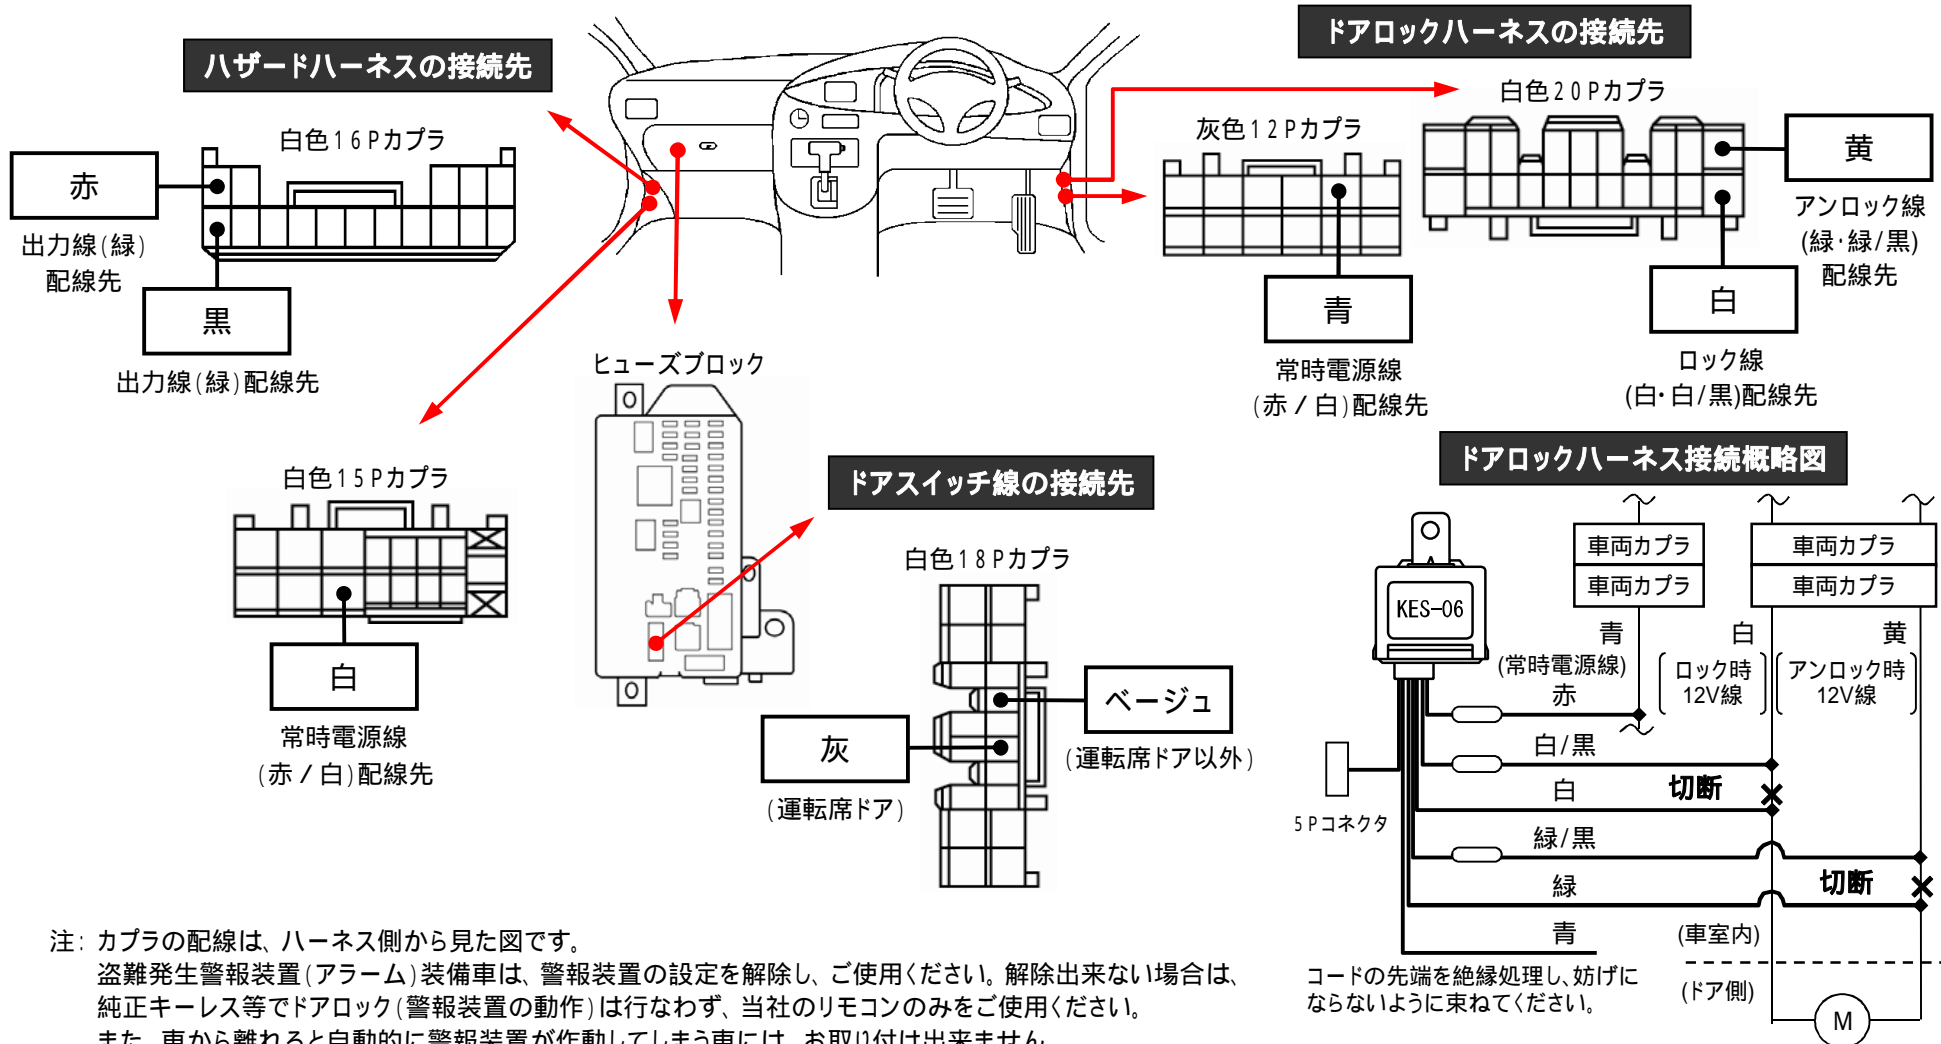

メーカー: スバル

車種名: プレオ +

管理No: K803101C

年式: H25 / 08 ~ H28 / 04

車体型式: LA30# / 31#系

更新日: H29 / 05

この情報は都度変更されますので、お取り付けの前に必ず最新情報をご確認ください。『 <http://www.mskw.co.jp/engsta/> 』

注: カブラの配線は、ハーネス側から見た図です。

盗難発生警報装置(アラーム)装備車は、警報装置の設定を解除し、ご使用ください。解除出来ない場合は、純正キーレス等でドアロック(警報装置の動作)は行わず、当社のリモコンのみをご使用ください。

また、車から離れると自動的に警報装置が作動してしまう車には、お取り付け出来ません。

グレード、オプション装着状況等により、車体側配線色やカブラの位置等が異なる場合があります。

その場合は、本体添付の取付説明書に従って、接続先を探してお取り付けください。

: エレクトロタップ結線部