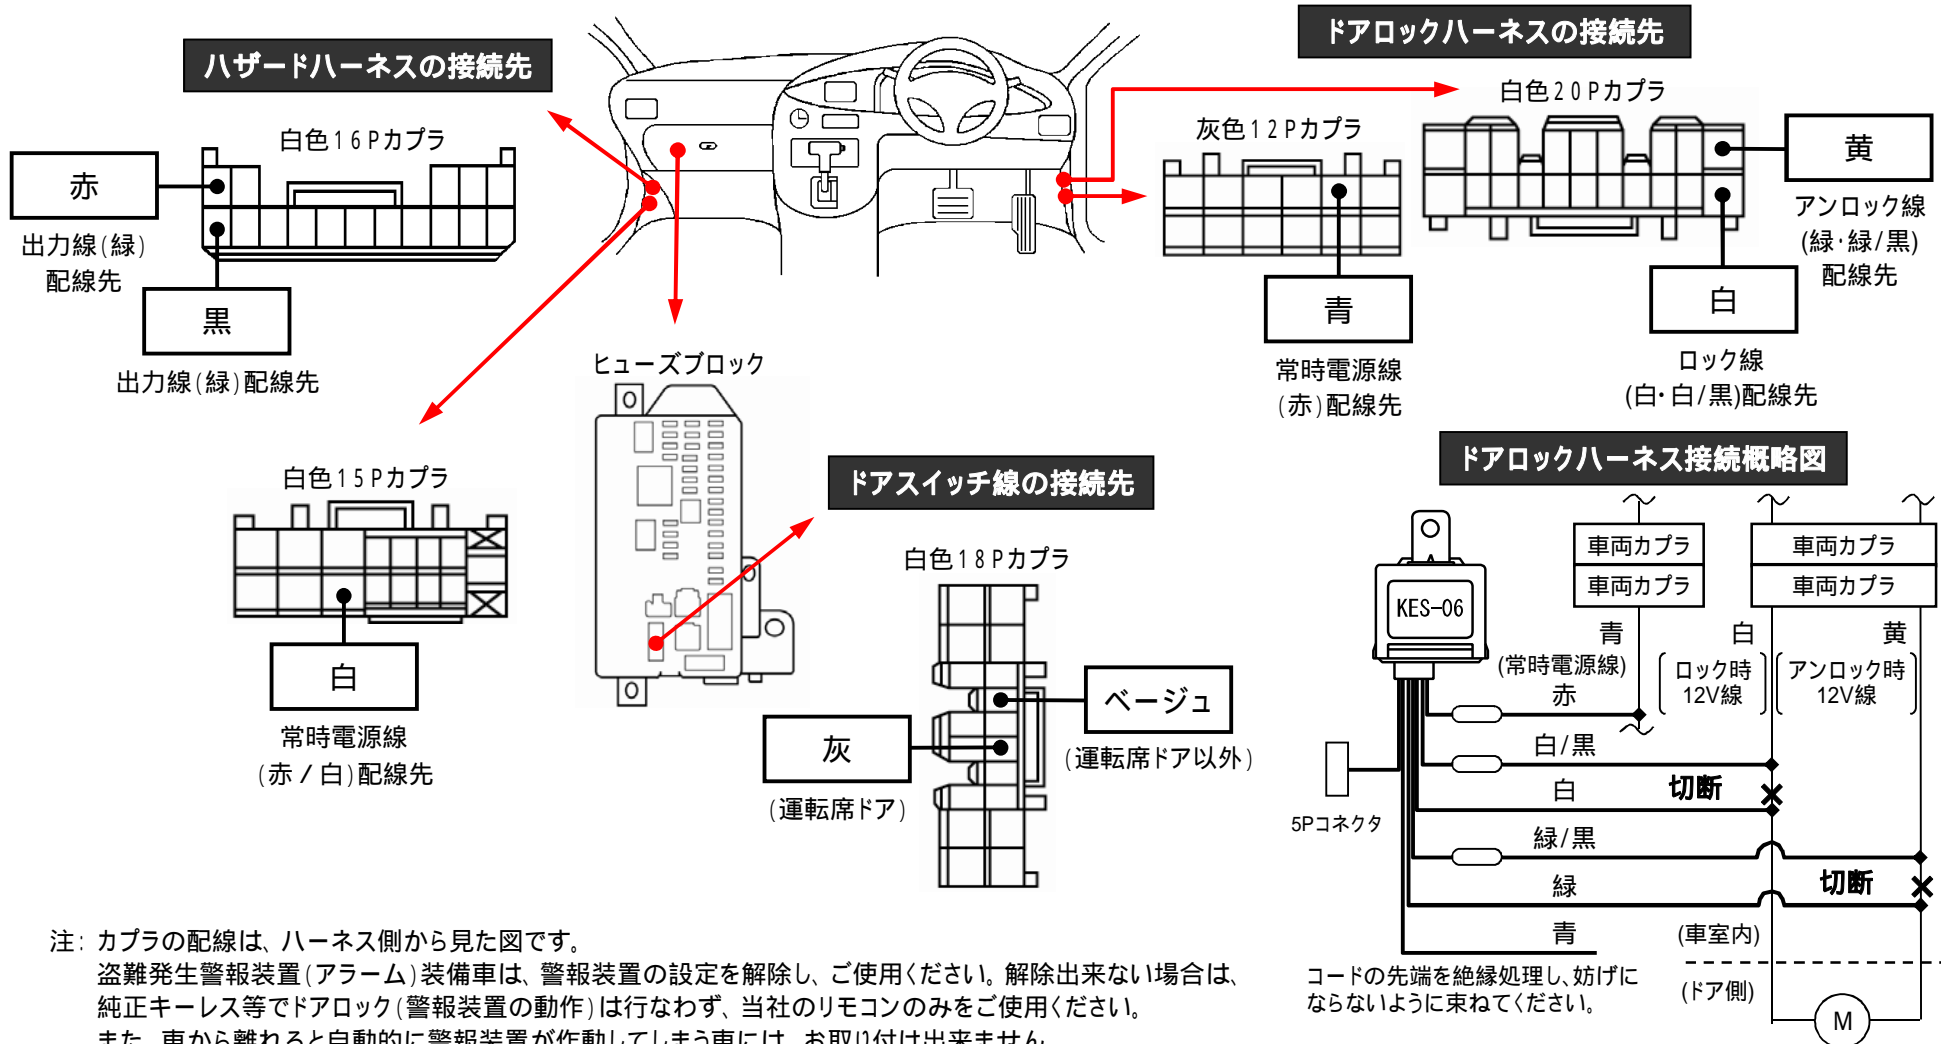

メーカー: スバル

車種名: プレオ +

管理No: K803102C

年式: H28 / 04 ~ H29 / 05

車体型式: LA30# / 31#系

更新日: H29 / 05

この情報は都度変更されますので、お取り付けの前に必ず最新情報をご確認ください。『 <http://www.mskw.co.jp/engsta/> 』

注: カブラの配線は、ハーネス側から見た図です。

盗難発生警報装置(アラーム)装備車は、警報装置の設定を解除し、ご使用ください。解除出来ない場合は、純正キーレス等でドアロック(警報装置の動作)は行わず、当社のリモコンのみをご使用ください。

また、車から離れると自動的に警報装置が作動してしまう車には、お取り付け出来ません。

グレード、オプション装着状況等により、車体側配線色やカブラの位置等が異なる場合があります。

その場合は、本体添付の取付説明書に従って、接続先を探してお取り付けください。

: エレクトロタップ結線部