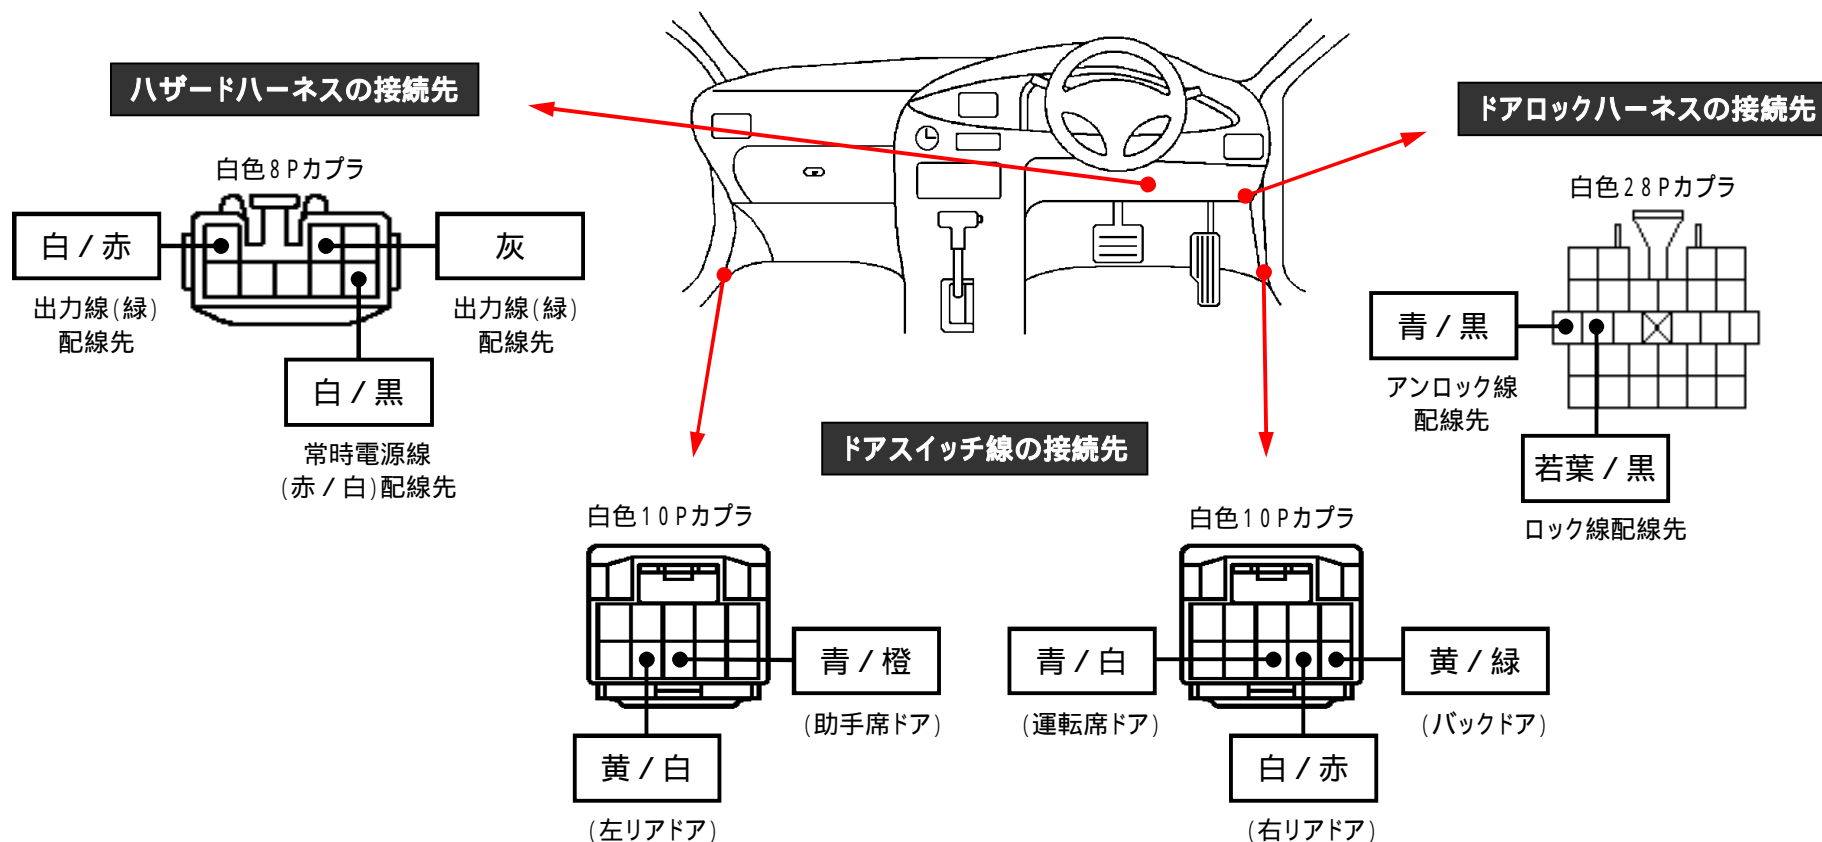

メーカー： スバル

車種名： XV

管理No： K803200C

年式： H24 / 10 ~ H29 / 05

車体型式： GP

更新日： H29 / 06

この情報は都度変更されますので、お取り付けの前に必ず最新情報をご確認ください。 『 <http://www.mskw.co.jp/engsta/> 』

注：カブラの配線は、ハーネス側から見た図です。

盗難発生警報装置(アラーム)装備車は、警報装置の設定を解除し、ご使用ください。
 解除出来ない場合は、純正キーレス等でドアロック(警報装置の動作)は行なわず、当社のリモコンのみをご使用ください。
 また、車から離れると自動的に警報装置が作動してしまう車には、お取り付け出来ません。
 グレード、オプション装着状況等により、車体側配線色やカブラの位置等が異なる場合があります。
 その場合は、本体添付の取付説明書に従って、接続先を探してお取り付けください。