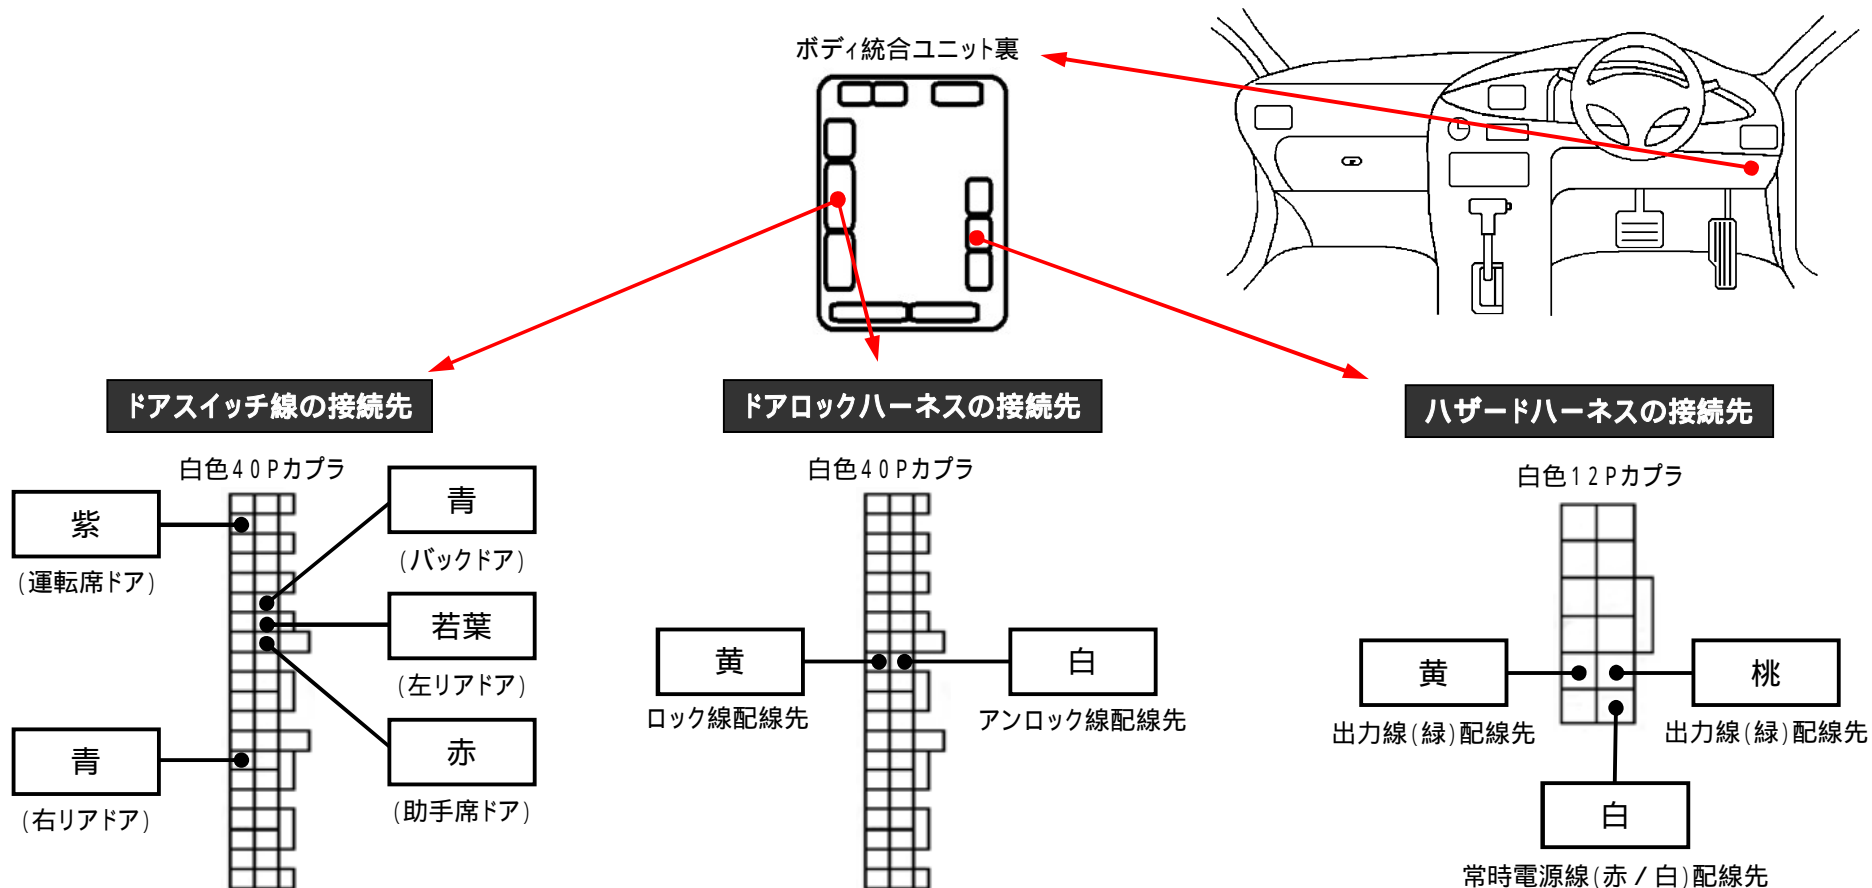

メーカー: スバル

車種名: XV

管理No: K803201C

年式: H29 / 05 ~ R02 / 10

車体型式: GT

更新日: R03 / 03

この情報は都度変更されますので、お取り付けの前に必ず最新情報をご確認ください。『 <http://www.mskw.co.jp/engsta/> 』

注: カブラの配線は、ハーネス側から見た図です。

盗難発生警報装置(アラーム)装備車は、警報装置の設定を解除し、ご使用ください。解除出来ない場合は、

純正キーレス等でドアロック(警報装置の動作)は行なわず、当社のリモコンのみをご使用ください。

また、車から離れると自動的に警報装置が作動してしまう車には、お取り付け出来ません。

グレード、オプション装着状況等により、車体側配線色やカブラの位置等が異なる場合があります。

その場合は、本体添付の取付説明書に従って、接続先を探してお取り付けください。