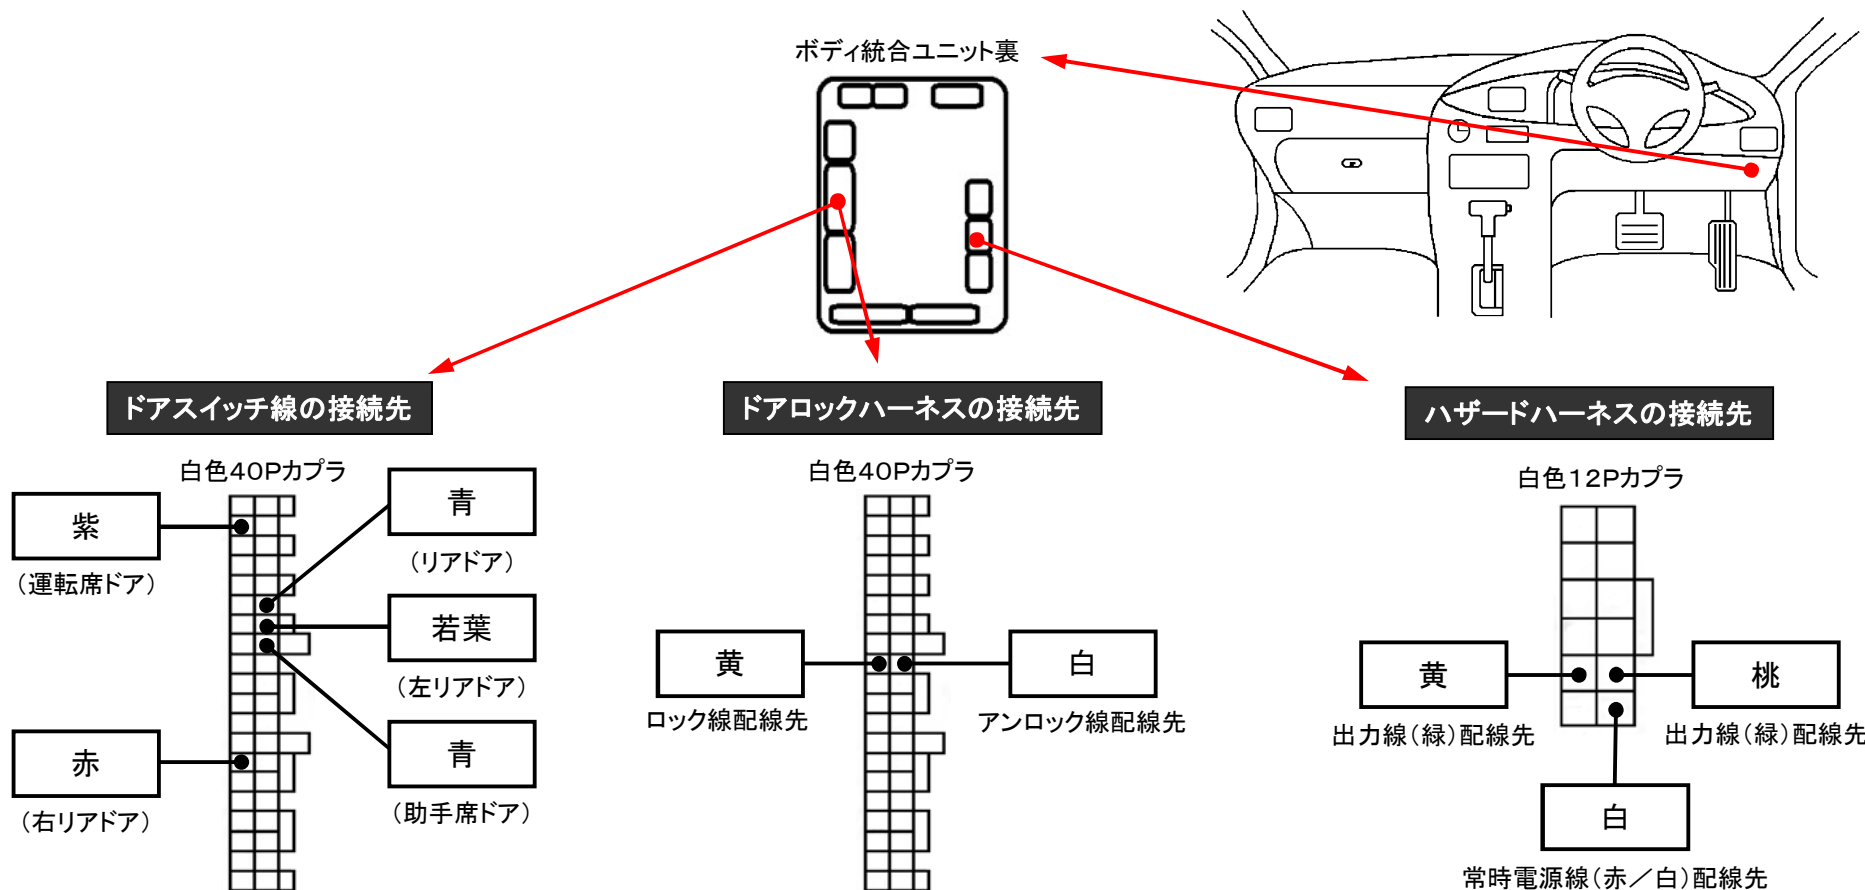

メーカー: スバル

車種名: インプレッサ スポーツ

管理No: K803501C

年式: H28 / 10 ~ R01 / 11

車体型式: GT

更新日: R01 / 11

※この情報は都度変更されますので、お取り付けの前に必ず最新情報をご確認ください。『 <http://www.mskw.co.jp/engsta/> 』

注: カプラの配線は、ハーネス側から見た図です。

盗難発生警報装置(アラーム)装備車は、警報装置の設定を解除し、ご使用ください。解除出来ない場合は、純正キーレス等でドアロック(警報装置の動作)は行なわず、当社のリモコンのみをご使用ください。

また、車から離れると自動的に警報装置が作動してしまう車には、お取り付け出来ません。

グレード、オプション装着状況等により、車体側配線色やカプラの位置等が異なる場合があります。

その場合は、本体添付の取付説明書に従って、接続先を探してお取り付けください。