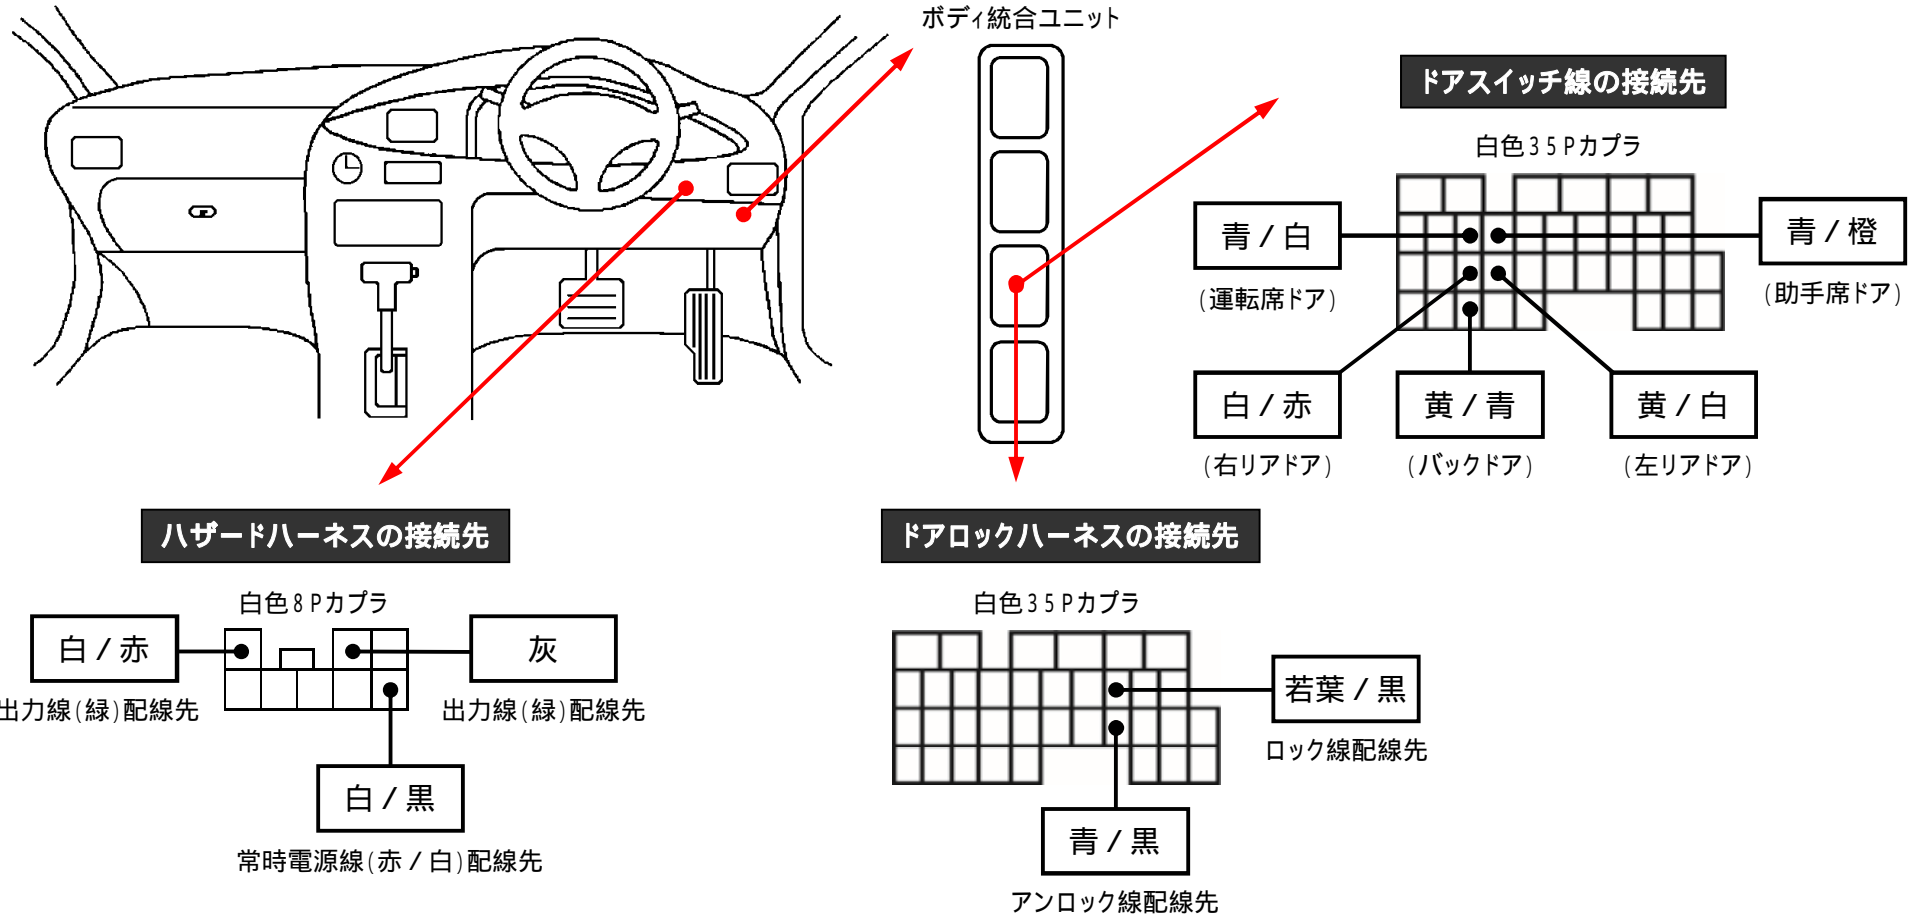

メーカー: スバル

車種名: レヴォーグ

管理No: K803600C

年式: H26 / 06 ~ H29 / 07

車体型式: VM

更新日: H29 / 07

この情報は都度変更されますので、お取り付けの前に必ず最新情報をご確認ください。『 <http://www.mskw.co.jp/engsta/> 』

注: カブラの配線は、ハーネス側から見た図です。

盗難発生警報装置(アラーム)装備車は、警報装置の設定を解除し、ご使用ください。
解除出来ない場合は、純正キーレス等でドアロック(警報装置の動作)は行わず、当社のリモコンのみをご使用ください。
また、車から離れると自動的に警報装置が作動してしまう車には、お取り付け出来ません。
グレード、オプション装着状況等により、車体側配線色やカブラの位置等が異なる場合があります。
その場合は、本体添付の取付説明書に従って、接続先を探してお取り付けください。