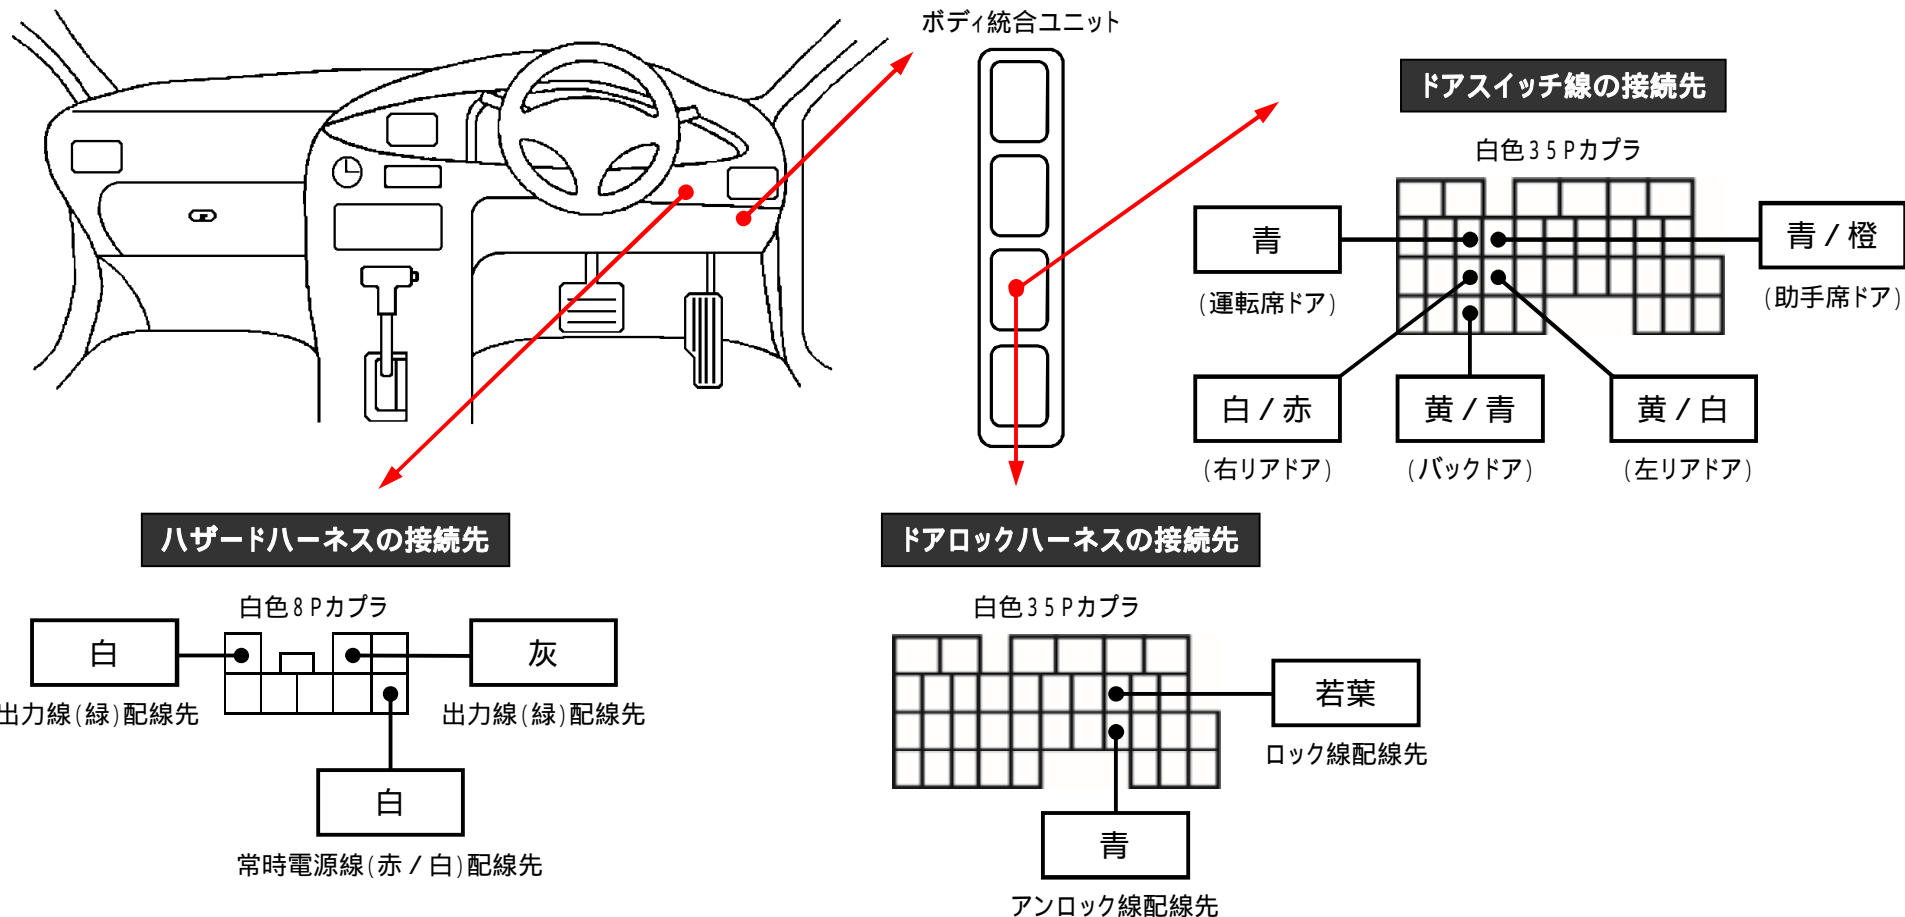

メーカー: スバル

車種名: レヴォーグ

管理No: K803601C

年式: H29 / 07 ~

車体型式: VM

更新日: H29 / 11

この情報は都度変更されますので、お取り付けの前に必ず最新情報をご確認ください。『 <http://www.mskw.co.jp/engsta/> 』

注: カブラの配線は、ハーネス側から見た図です。

盗難発生警報装置(アラーム)装備車は、警報装置の設定を解除し、ご使用ください。

解除出来ない場合は、純正キーレス等でドアロック(警報装置の動作)は行わず、当社のリモコンのみをご使用ください。

また、車から離れると自動的に警報装置が作動してしまう車には、お取り付け出来ません。

グレード、オプション装着状況等により、車体側配線色やカブラの位置等が異なる場合があります。

その場合は、本体添付の取付説明書に従って、接続先を探してお取り付けください。