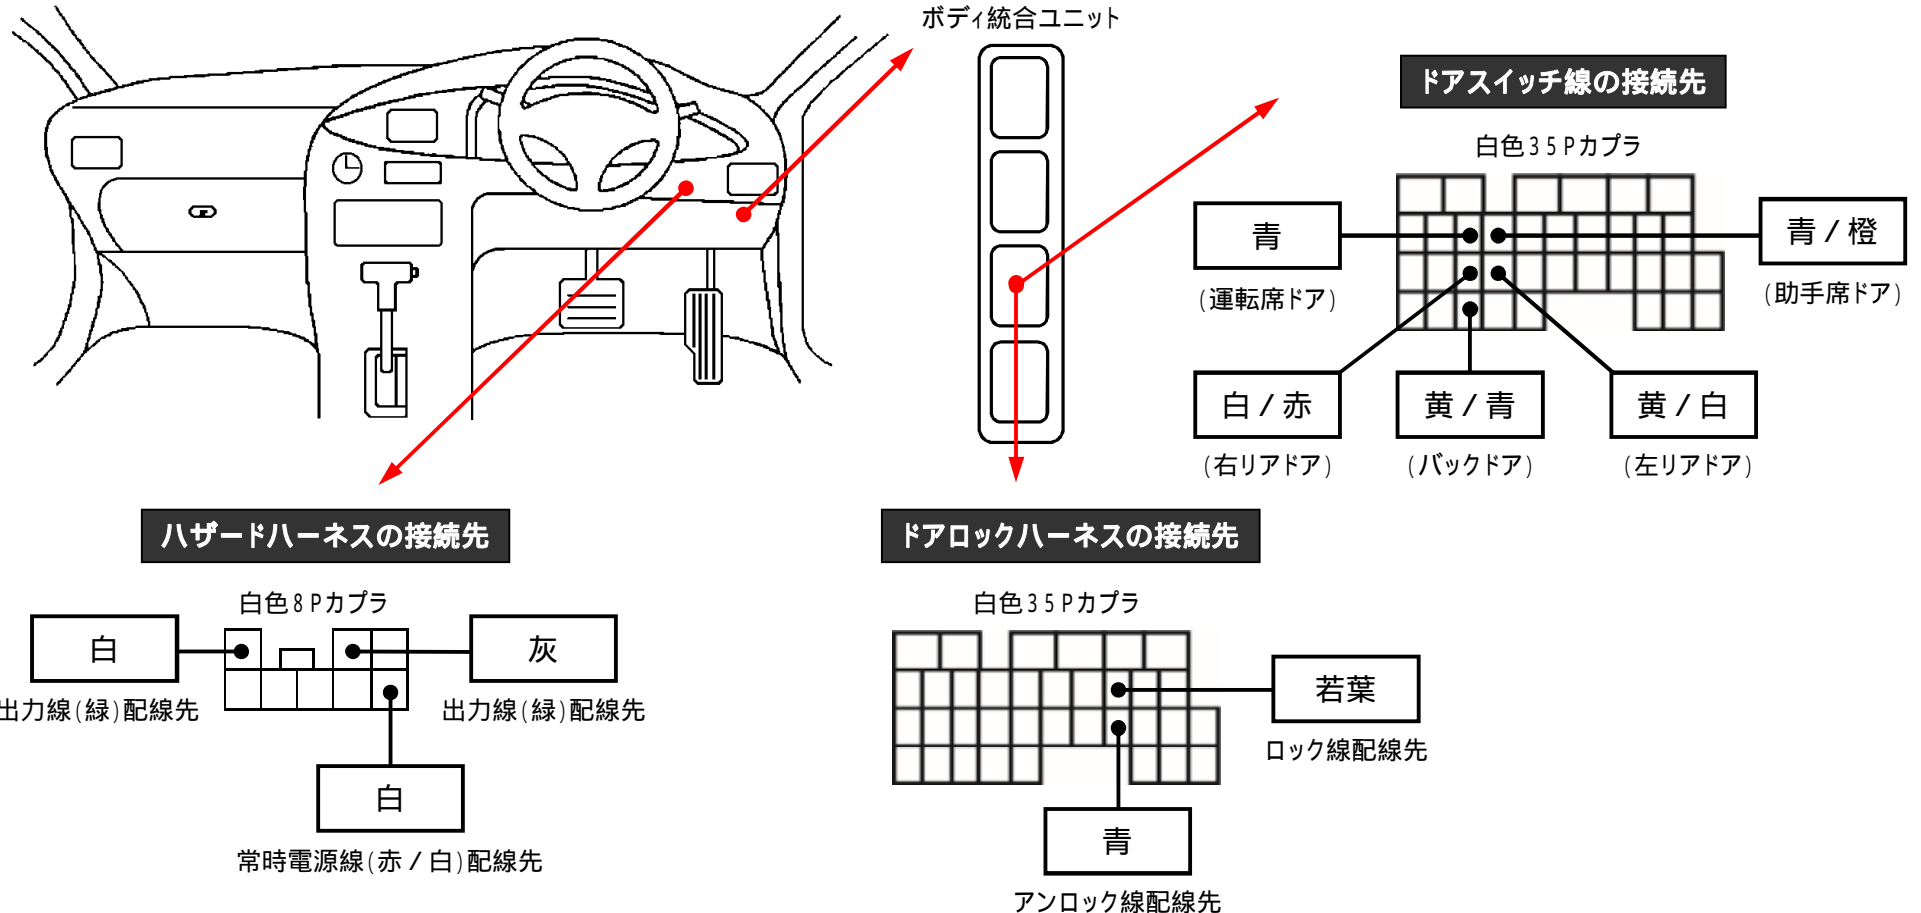

メーカー： スバル

車種名： WRX STi

管理No： K803801C

年式： H29 / 06 ~ R01 / 06

車体型式： VAB

更新日： R03 / 03

この情報は都度変更されますので、お取り付けの前に必ず最新情報をご確認ください。『 <http://www.mskw.co.jp/engsta/> 』

注：カブラの配線は、ハーネス側から見た図です。

盗難発生警報装置(アラーム)装備車は、警報装置の設定を解除し、ご使用ください。
解除出来ない場合は、純正キーレス等でドアロック(警報装置の動作)は行わず、当社のリモコンのみをご使用ください。
また、車から離れると自動的に警報装置が作動してしまう車には、お取り付け出来ません。
グレード、オプション装着状況等により、車体側配線色やカブラの位置等が異なる場合があります。
その場合は、本体添付の取付説明書に従って、接続先を探してお取り付けください。