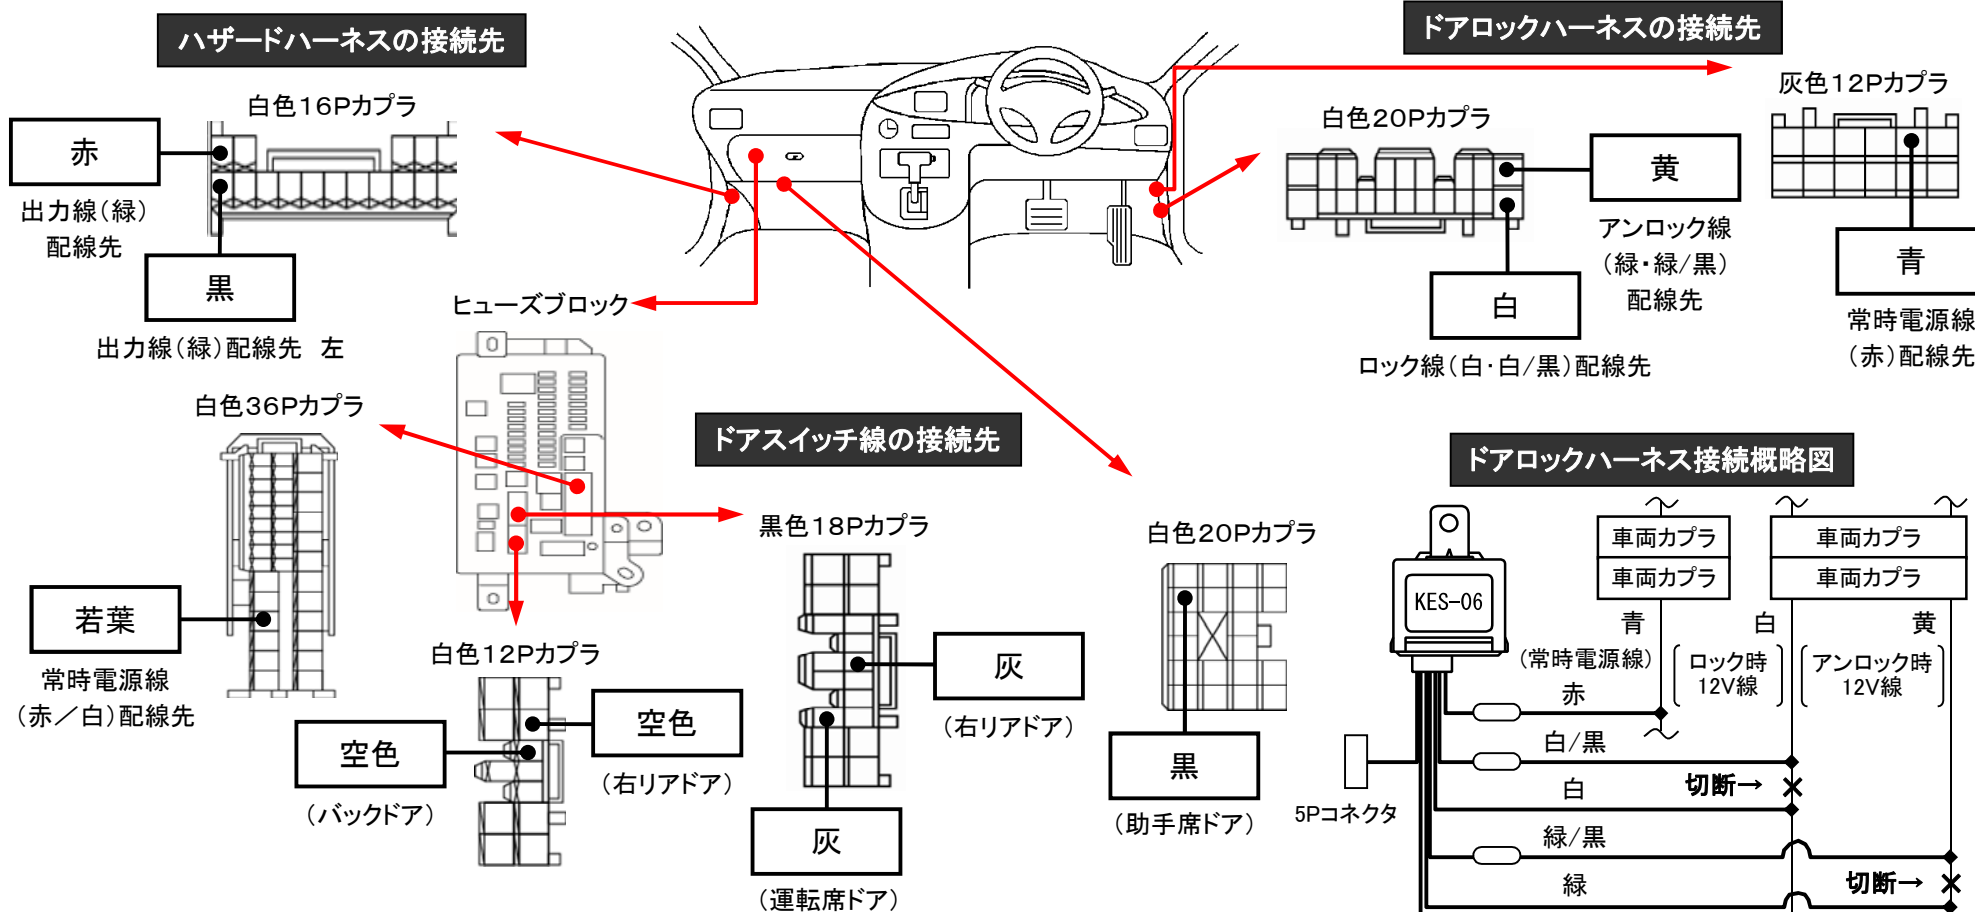

メーカー: スバル

車種名: シフォン

管理No: K804100C

年式: H 28 / 12 ~ R 01 / 07

車体型式: LA60# / 61#系

更新日: R 02 / 04

※この情報は都度変更されますので、お取り付けの前に必ず最新情報をご確認ください。『 <http://www.mskw.co.jp/engsta/> 』

注: カプラの配線は、ハーネス側から見た図です。

盗難発生警報装置(アラーム)装備車は、警報装置の設定を解除し、ご使用ください。解除出来ない場合は、純正キーレス等でドアロック(警報装置の動作)は行なわず、当社のリモコンのみをご使用ください。また、車から離れると自動的に警報装置が作動してしまう車には、お取り付け出来ません。グレード、オプション装着状況等により、車体側配線色やカプラの位置等が異なる場合があります。その場合は、本体添付の取付説明書に従って、接続先を探してお取り付けください。

◆: エレクトロタップ結線部