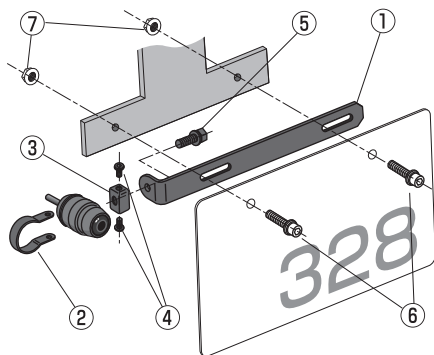

MITSUBA

ドライブレコーダー EDR-11/21/21G 専用

カメラステー (ナンバーマウント)

取付・取扱説明書

EDR-PO4

DR-001-064-A

ご購入前に以下ご確認ください

- ・本品は EDR シリーズのリアカメラ用に設計しています。EDR シリーズのカメラの取り付け以外では使用しないでください。
- ・ナンバープレート横にカメラを取り付け出来るスペースがあるか事前にご確認ください。
  ※マフラー、ウインカー等が干渉し、取り付け出来ない場合があります。
- ・フェンダーレスキット装着車両には、取り付け出来ない場合があります。

使用上の注意

- ・125cc 以下のバイクのナンバーサイズでは、左右の張り出し量が大きくなる場合があります。
- ・カメラやケーブルは、マフラーの熱や排気の影響を受けない場所に取り付けてください。
- ・取り付けは確実に行ない、走行中にネジ部が緩むことのないように締め付けてください。
- ・ケーブル・コネクタ類の取り付け、カメラ撮影角度の調整については、EDR シリーズの取扱説明書に従って正しく行なってください。
- ・カメラステーやナンバーの固定ネジがなにか定期的に点検を行なってください。
  ネジが外れると、脱落したカメラにより運転が妨げられたり、車両の故障や事故の原因となる場合があります。
- ・ナンバープレートにガタツキがある場合は、両面テープ等を貼って、対策してください。
- ・車両の振動、路面状況、取付部の構造・強度等により記録映像がブレる、波打つ等の症状が発生する可能性があります。
- ・本品の取付部に变形や亀裂が発生した場合は速やかに使用を中止してください。
- ・本品の不具合については、弊社製造上の欠陥を除き責任を負いかねますので、取り扱いに十分ご注意ください。
- ・本品は予告なしに価格や仕様の変更をする場合があります。

取付方法

カメラを下図のように取り付けてください。

構成部品

①ステー	×1
②カメラリング	×1
③ブロック	×1
④M4 ボルト	×2
⑤M6 六角ボルト	×1
⑥M6 キャップボルト	×2
⑦M6 ナット	×2

株式会社 **ミツバサンコーワ**

〒175-0094 東京都板橋区成増3-3-4
<http://www.mskw.co.jp/>

●商品に関するお問い合わせ窓口
株式会社ミツバサンコーワ カスタマーサポートセンター
〒379-2312 群馬県みどり市笠懸町久宮 289-3

☎ 0277-30-5802