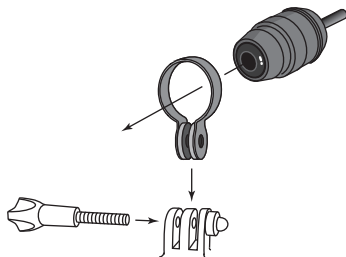

取付方法

アクションカムマウント