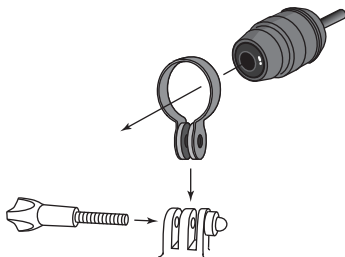

- ・カメラやケーブルは、エンジン等の熱の影響を受けない場所に取り付けてください。
- ・取り付けは確実にしない、走行中にネジ部が緩むことのないように締め付けてください。
- ・ケーブル・コネクタ類の取り付け、カメラ撮影角度の調整については、EDRシリーズの取扱説明書に従って正しく行なってください。
- ・固定ネジに緩みがないか定期的に点検を行なってください。ネジが外れると、脱落したカメラにより運転が妨げられたり、車両の故障や事故の原因となる場合があります。
- ・車両の振動、路面状況、取付部の構造・強度等により記録映像がブレる、波打つ等の症状が発生する可能性があります。
- ・本品の取付部に変形や亀裂が発生した場合は速やかに使用を中止してください。
- ・本品の不具合については、弊社製造上の欠陥を除き責任を負いかねますので、取り扱いに十分ご注意ください。
- ・本品は予告なしに価格や仕様の変更をする場合があります。

取付方法

アクションカムマウント