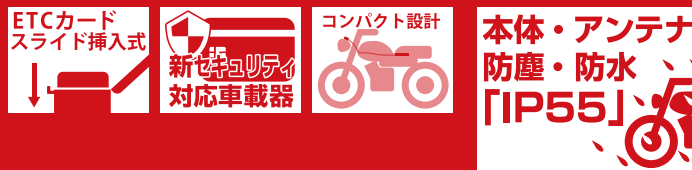

ETC2.0 ETC

多機能なETC2.0車載器

カード有効期限切れや位置情報を使った割引サービス等、ライダーを支える多機能な車載器。

ETC2.0
希望小売価格 **¥26,950**
保証期間：3年間 (税込)

MSC-BE700S

お手軽価格のETC車載器

アンテナ一体型インジケータですっきり収納。アンテナは進行方向に対し、360°回転するのでこだわりの取付が可能です。

ETC
希望小売価格 **¥20,900**
保証期間：1年間 (税込)