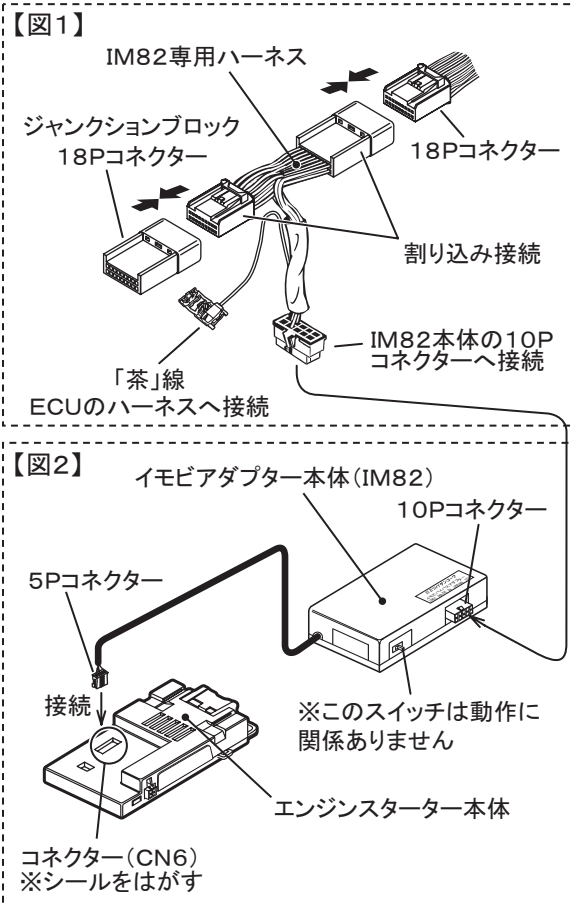

(2) 取り付け時の注意事項

- ●取り付けには専門知識が必要ですので、お買い上げの販売店または専門業者での取り付けをお奨めします。不確実な取り付けは、本品や車両の故障及び事故の原因となります。

- ●コネクターの接続は振動で外れないように、最後まで確実に差し込んでください。本品が正常に作動しないことがあります。
- ●イモビアダプターの本体部及び配線類は、高温になる場所や被水しやすいような場所には設置しないでください。(ヒーター吹き出し口、フロアマット下、足もと等) 本品の損傷、故障の原因となります。

2. 取付方法

車種別専用ハーネスをリモコンエンジンスターター本体に接続する前に、必ず下記の接続をおこなってください。エンジンスターターが正常に作動しない場合があります。

(1) イモビアダプターの接続

接続先の詳しい情報については下記URLの[車種別情報インターネット専用サイト]に掲載しています。最新の車種別情報を入力し取り付けをおこなってください。

- ① 車両の18Pコネクタを外し、IM82専用ハーネスのコネクタを割り込ませて接続します。(【図1】参照)
- ② IM82専用ハーネスの「茶」線を車両のECUハーネスに、エレクトロタップで接続します。(【図1】参照)
- ③ イモビアダプター本体にIM82専用ハーネスを接続します。(【図1】参照)
- ④ エンジンスターター本体のコネクタ(CN6)についているシールをはがし、エンジンスターター本体にイモビアダプター本体を接続します。(【図2】参照)
- ⑤ 車種別専用ハーネスをエンジンスターター本体に接続し、エンジンスターターの「オートマチック車の登録」作業をおこないます。エンジンスターターの『取付・取扱説明書』をご確認ください。

(2) 動作確認

エンジンスターターが正しく動作することを確認します。電子カードキーを車両の通信圏外に置いた状態でリモコンを操作してください。

《ご注意》 エンジンスターター始動中にイモビライザー警告灯が点灯する場合がありますが、本品の故障ではありません。

(3) ドアスイッチ配線の接続

エンジンスターターの『取付・取扱説明書』に従い、必ず接続してください。

(4) エンジンスターターとイモビアダプターの設置

エンジンスターターの『取付・取扱説明書』に従い、本体の設置とハーネスの整理をしてください。

[車種別情報インターネット専用サイト]

エンジンスターターの車種別情報がインターネット専用サイトで入手出来ます。

<http://www.mskw.co.jp/engsta/>

上記サイトの情報は都度更新されますので、お取り付けの前に必ず最新情報をご確認ください。また、メンテナンス等弊社都合により一時休止させて頂く場合があります。

- ・本書に記載なき配線・接続については、エンジンスターターの『取付・取扱説明書』をご覧ください。
- ・本書はエンジンスターターの『取付・取扱説明書』に添えて保管してください。

製造・発売元 株式会社 **ミツバサンコーワ**