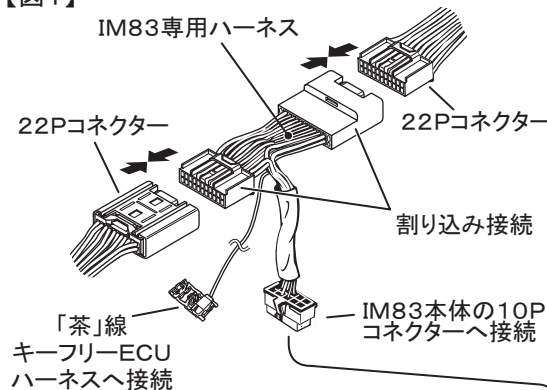

(2) 取り付け時の注意事項

警告

- ●取り付けには専門知識が必要です。お買い上げの販売店または専門業者での取り付けをお奨めします。不確実な取り付けは、本品や車両の故障及び事故の原因となります。

注意

- ●コネクターの接続は振動で外れないように、最後まで確実に差し込んでください。本品が正常に作動しないことがあります。
- ●イモビアダプターの本体部及び配線類は、高温になる場所や被水しやすいような場所には設置しないでください。(ヒーター吹き出し口、フロアマット下、足もと等)本品の損傷、故障の原因となります。

2. 取付方法

車種別専用ハーネスをリモコンエンジンスターター本体に接続する前に、必ず下記の接続をおこなってください。エンジンスターターが正常に作動しない場合があります。

(1) イモビアダプターの接続

接続先の詳しい情報については、下記URLの[車種別情報インターネット専用サイト]に掲載しています。最新の車種別情報入手し、取り付けをおこなってください。

- ① 車両の22Pコネクタを外し、IM83専用ハーネスのコネクタを割り込ませて接続します。(【図1】参照)
- ② IM83専用ハーネスの「茶」線を車両のキーフリーECUハーネスに、エレクトロタップで接続します。(【図1】参照)
- ③ イモビアダプター本体にIM83専用ハーネスを接続します。(【図1】【図2】参照)
- ④ エンジンスターター本体のコネクタ(CN6)についているシールをはがし、エンジンスターター本体にイモビアダプター本体を接続します。(【図2】参照)
- ⑤ 車種別専用ハーネスをエンジンスターター本体に接続し、エンジンスターターの「オートマチック車の登録」作業をおこないます。エンジンスターターの『取付・取扱説明書』をご確認ください。

(2) 動作確認

エンジンスターターが正しく動作することを確認します。電子カードキーを車両の通信圏外に置いた状態で、リモコンを操作してください。

《ご注意》 エンジンスターター始動中にイモビライザー警告灯が点灯する場合がありますが、本品の故障ではありません。

(3) ドアスイッチ配線の接続

エンジンスターターの『取付・取扱説明書』に従い、必ず接続してください。

(4) エンジンスターターとイモビアダプターの設置

エンジンスターターの『取付・取扱説明書』に従い、本体の設置とハーネスの整理をしてください。

【図1】