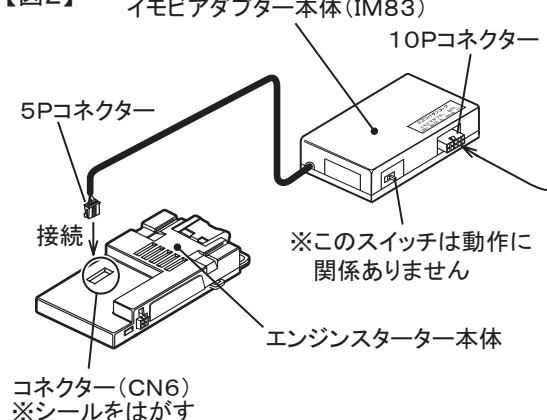

【図2】

[車種別情報インターネット専用サイト]

エンジンスターターの車種別情報がインターネット専用サイトで入手出来ます。

<http://www.mskw.co.jp/engsta/>

上記サイトの情報は都度更新されますので、お取り付けの前に必ず最新情報をご確認ください。また、メンテナンス等弊社都合により一時休止させて頂く場合があります。

- ・本書に記載なき配線・接続については、エンジンスターターの『取付・取扱説明書』をご覧ください。
- ・本書はエンジンスターターの『取付・取扱説明書』に添えて保管してください。

製造・発売元 株式会社 **ミツバサンコーワ**