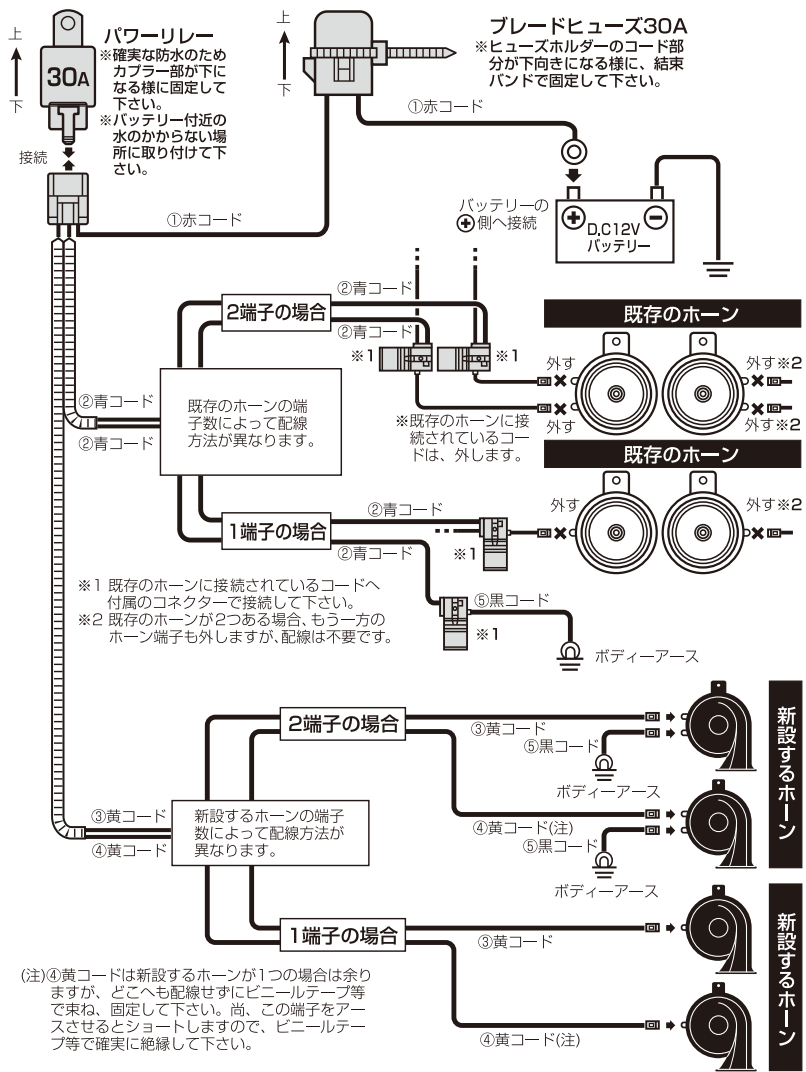

ホーンハーネスセット HORN HARNESS SET

12V車専用

配線方法

構成部品	数量
ハーネス(①-④)	1セット
黒コード(⑤)	3本
パワーリレー	1コ
コネクター	2コ
結束バンド	4本

各コードの長さ(参考値)/単位:cm	
①赤コード	100
②青コード	120×2
③黄コード	180
④黄コード	210
⑤黒コード	50×3

・本品は、12V車のホーン取り付け用です。これ以外の用途へは絶対に使用しないで下さい。故障の原因となります。
 ・ハーネスの引き回しは、高温になる場所や回転機等の付近を避け、確実に固定して下さい。ハーネスが熱で溶けたり、機器に絡まったりし、火災・事故の原因となります。
 ・バッテリーのマイナス端子を外して作業を行って下さい。外さずに作業をすると配線がショートし、火災・故障の原因となります。外しかたについては、車両搭載装置に悪影響を与える恐れがありますので、お近くのカーディーラーやサービスマニュアル等で確認して下さい。